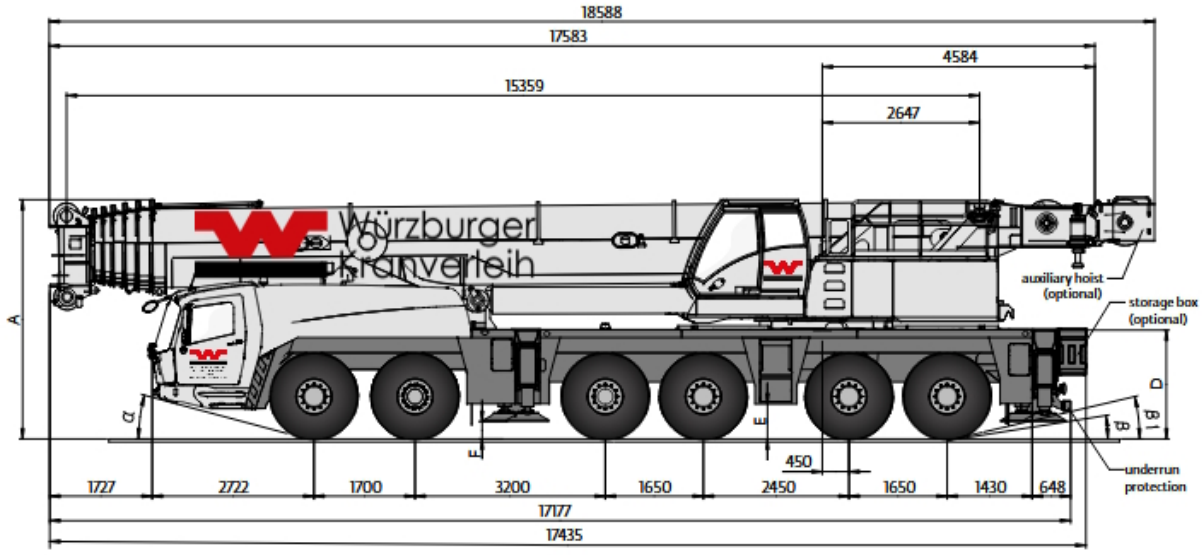

TK-300

Abmessungen

www.wuerzburger-kranverleih.de

	A	A 130 mm**	B	C	D	E	F	α	β	β_1
445/95 R25	4000	3870	3000	2510	1852	586	295	16	10	8

**abgesenkt

TK-300

Arbeitsbereich

www.wuerzburger-kranverleih.de

TK-300

Arbeitsbereich mit Zusatzspitze

www.wuerzburger-kranverleih.de