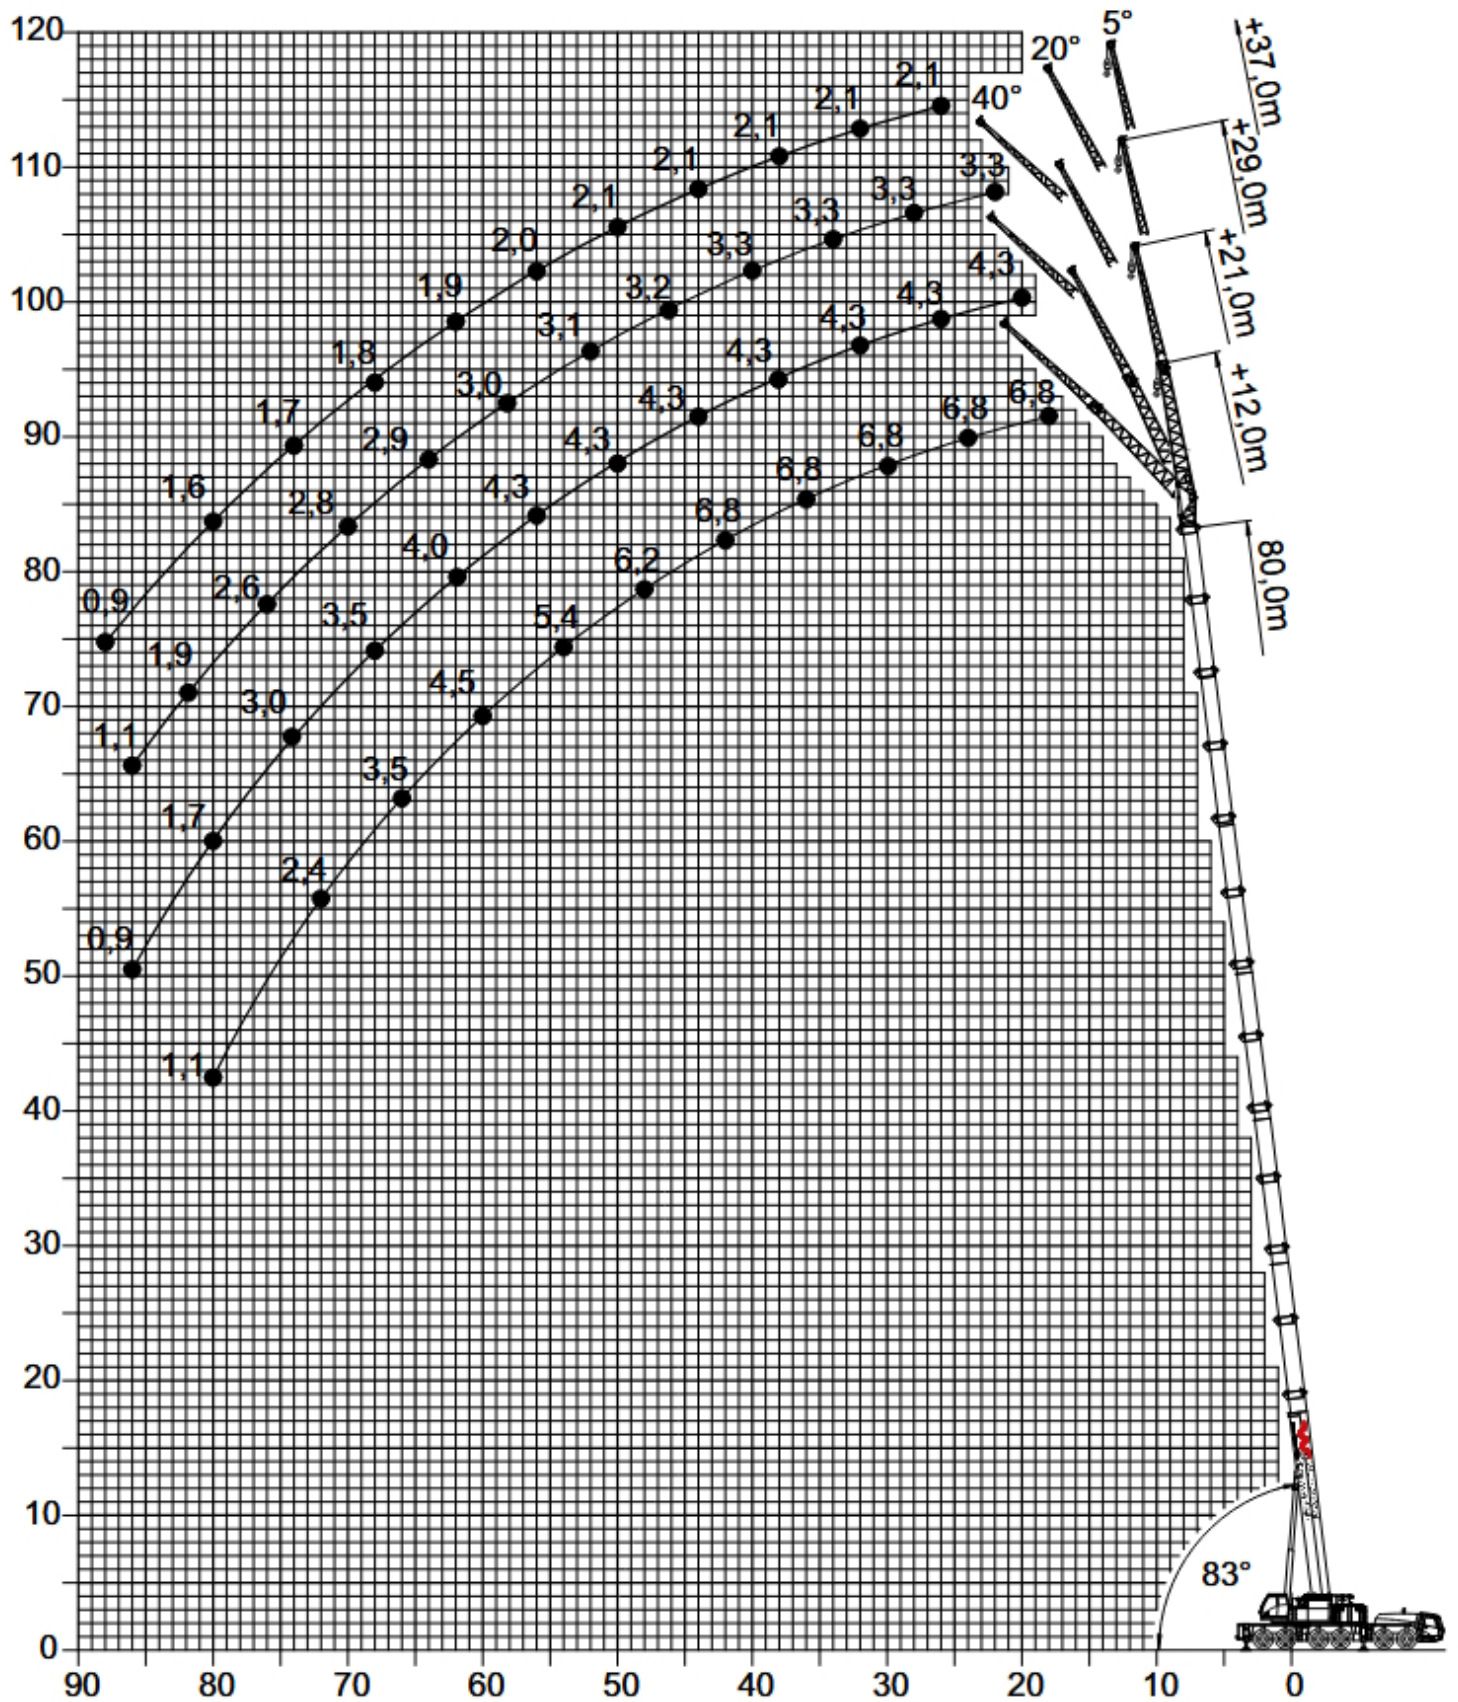

TK-300

Abmessungen

www.wuerzburger-kranverleih.de

	A	A 130 mm**	B	C	D	E	F	α	β	β_1
445/95 R25	4000	3870	3000	2510	1852	586	295	16	10	8

**abgesenkt

TK-300

Arbeitsbereich

www.wuerzburger-kranverleih.de

TK-300

Arbeitsbereich mit Zusatzspitze

www.wuerzburger-kranverleih.de