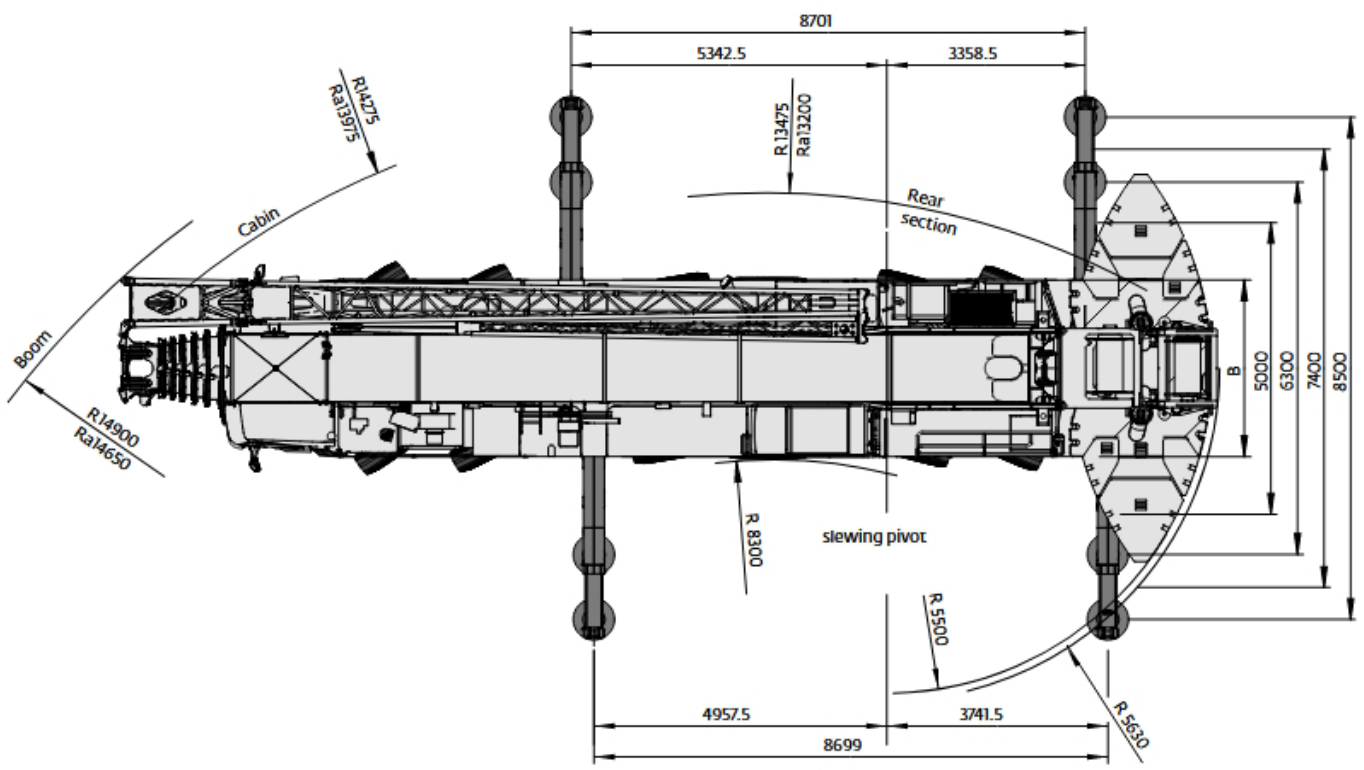

TK-300

Abmessungen

www.wuerzburger-kranverleih.de

	A	A 130 mm**	B	C	D	E	F	α	β	β_1
445/95 R25	4000	3870	3000	2510	1852	586	295	16	10	8

**abgesenkt

TK-300

Arbeitsbereich

www.wuerzburger-kranverleih.de

TK-300

Arbeitsbereich mit Zusatzspitze

www.wuerzburger-kranverleih.de