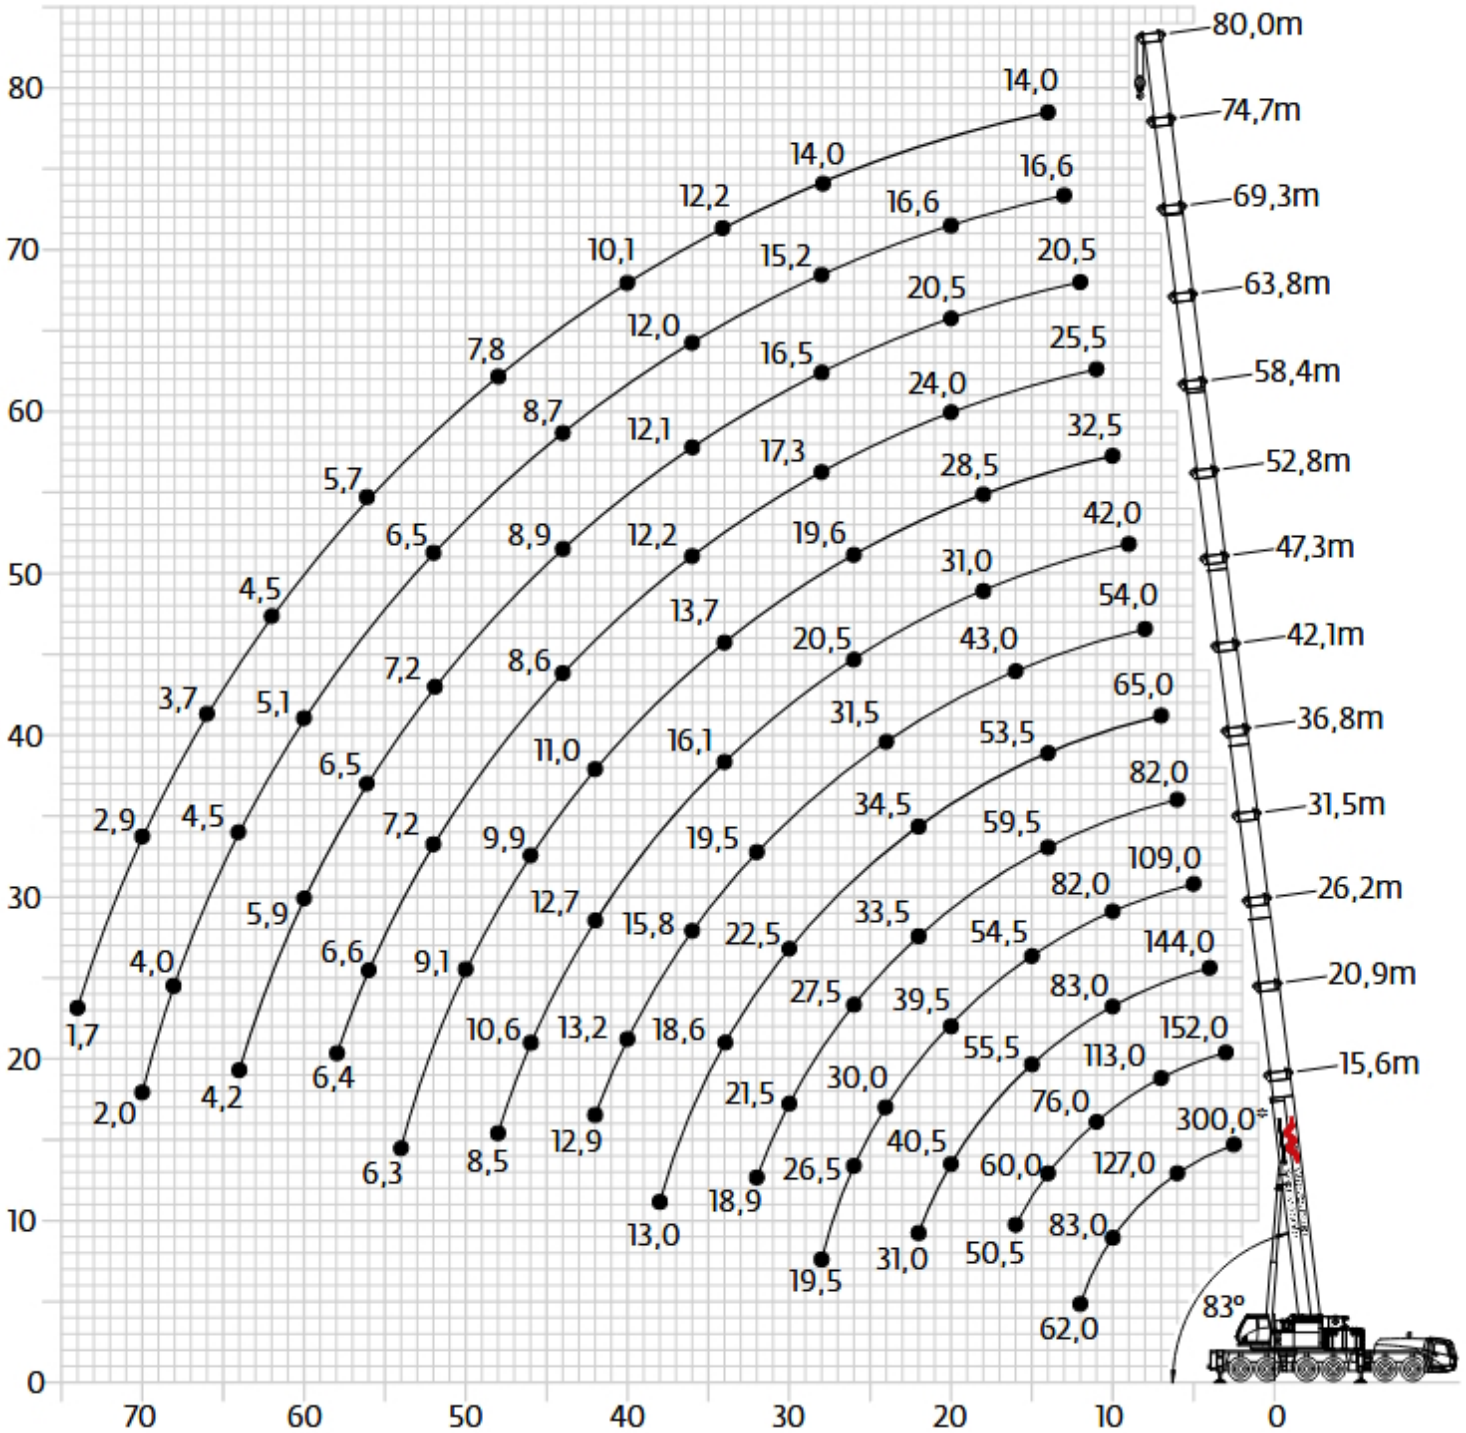

TK-300

Abmessungen

www.wuerzburger-kranverleih.de

	A	A 130 mm**	B	C	D	E	F	α	β	β_1
445/95 R25	4000	3870	3000	2510	1852	586	295	16	10	8

**abgesenkt

TK-300

Arbeitsbereich

www.wuerzburger-kranverleih.de

TK-300

Arbeitsbereich mit Zusatzspitze

www.wuerzburger-kranverleih.de