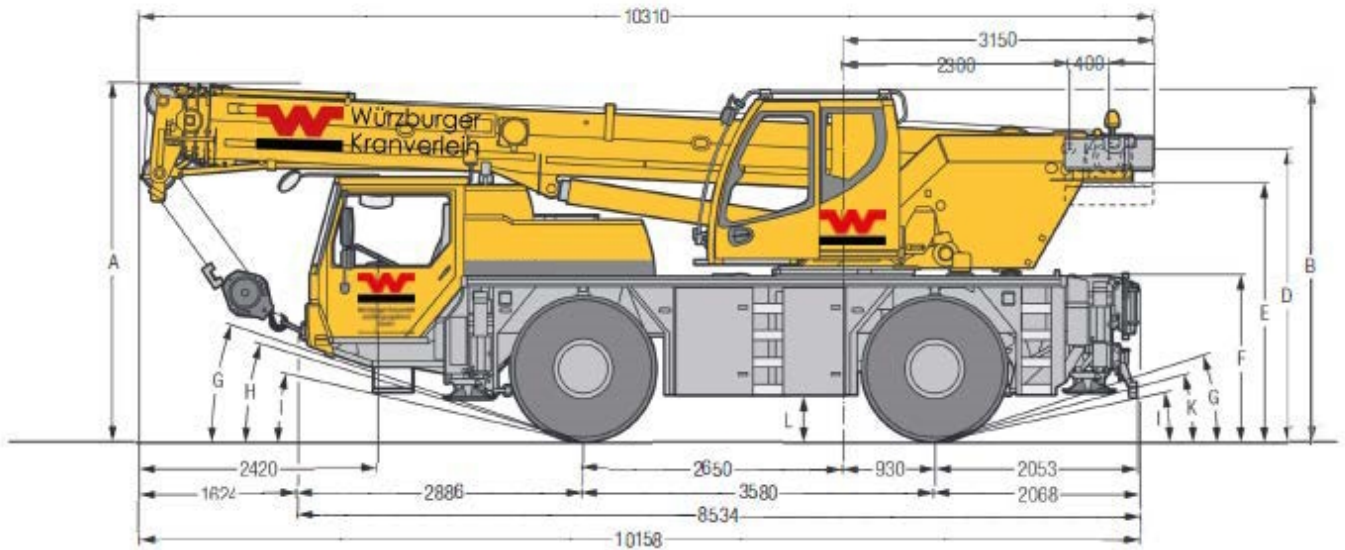

TK-40

Abmessungen

www.wuerzburger-kranverleih.de

	A	A	B	C	D	E	F	G	H	I	K	L
 445/95 R 25 (16.00 R 25) *abgesenkt	3600	100 mm* 3500	3530	2100	2934	2604	1648	19°	17°	12°	15°	425

TK-40

Arbeitsbereich

www.wuerzburger-kranverleih.de