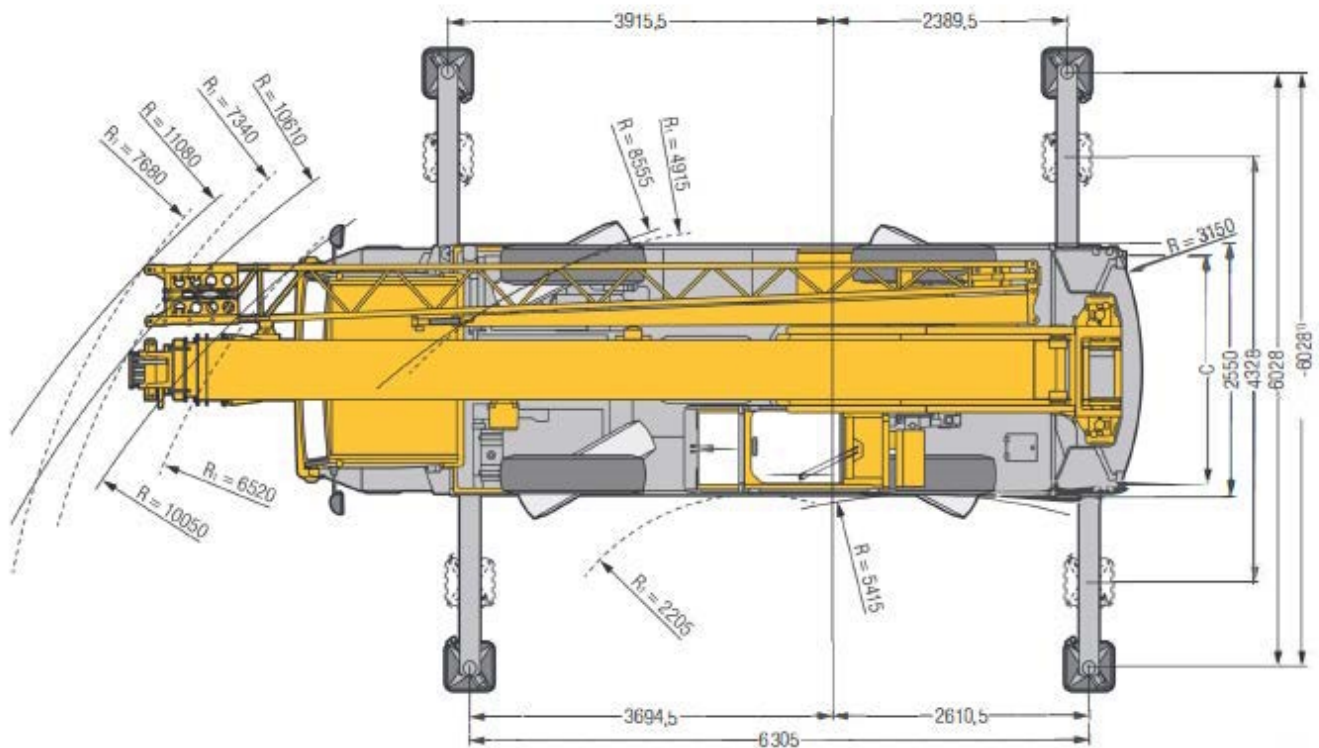

TK-40

Abmessungen

www.wuerzburger-kranverleih.de

	A	A	B	C	D	E	F	G	H	I	K	L
 445/95 R 25 (16.00 R 25) *abgesenkt	3600	100 mm* 3500	3530	2100	2934	2604	1648	19°	17°	12°	15°	425

TK-40

Arbeitsbereich

www.wuerzburger-kranverleih.de