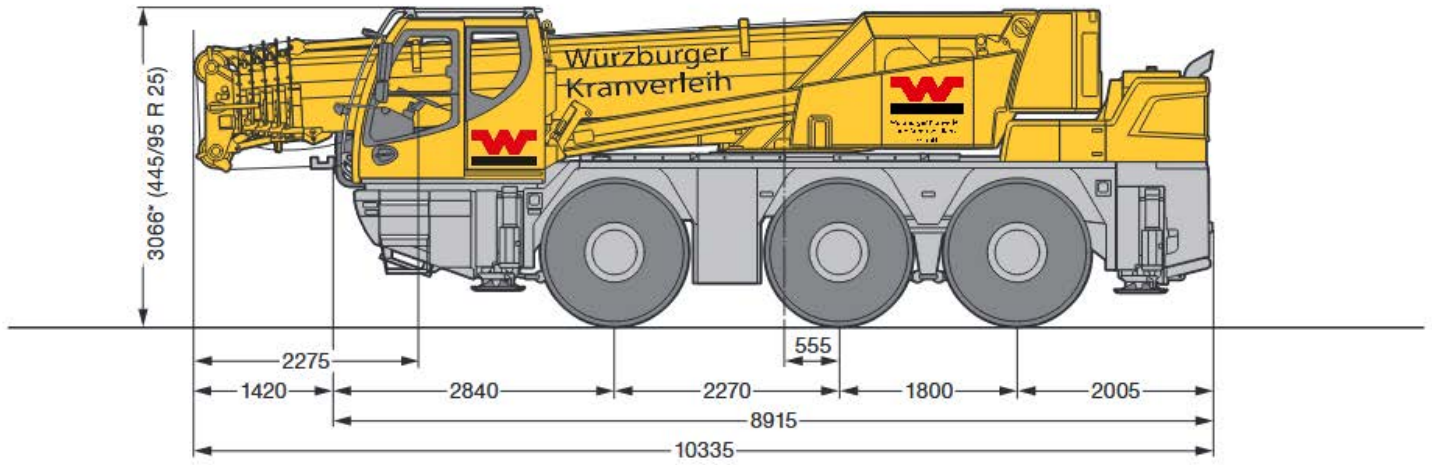

TK-50 City

Abmessungen

www.wuerzburger-kranverleih.de

	A	A	B	C	D	E	F	G	H	I	K
445/95 R 25 (16.00 R 25)	3880	3780	2100	3235	2968	1620	15°	12°	15°	13°	402

TK-50 City

Niedrigste Abmessungen

Kabinen-Lift

TK-50 City

Arbeitsbereich

www.wuerzburger-kranverleih.de

TK-50 City

Arbeitsbereich mit Montagespitze

TK-50 City

Arbeitsbereich mit Zusatzspitze

www.wuerzburger-kranverleih.de