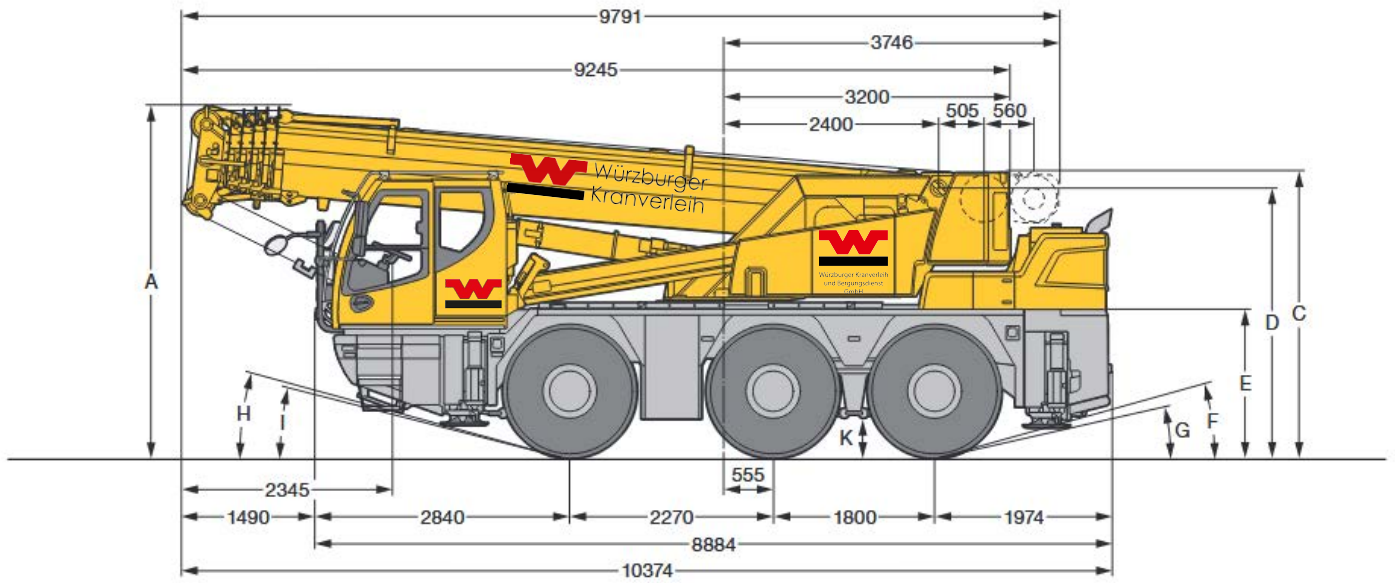

TK-50 City

Abmessungen

www.wuerzburger-kranverleih.de

	A	A	B	C	D	E	F	G	H	I	K
445/95 R 25 (16.00 R 25)	3880	3780	2100	3235	2968	1620	15°	12°	15°	13°	402

TK-50 City

Niedrigste Abmessungen

Kabinen-Lift

TK-50 City

Arbeitsbereich

www.wuerzburger-kranverleih.de

TK-50 City

Arbeitsbereich mit Montagespitze

TK-50 City

Arbeitsbereich mit Zusatzspitze

www.wuerzburger-kranverleih.de