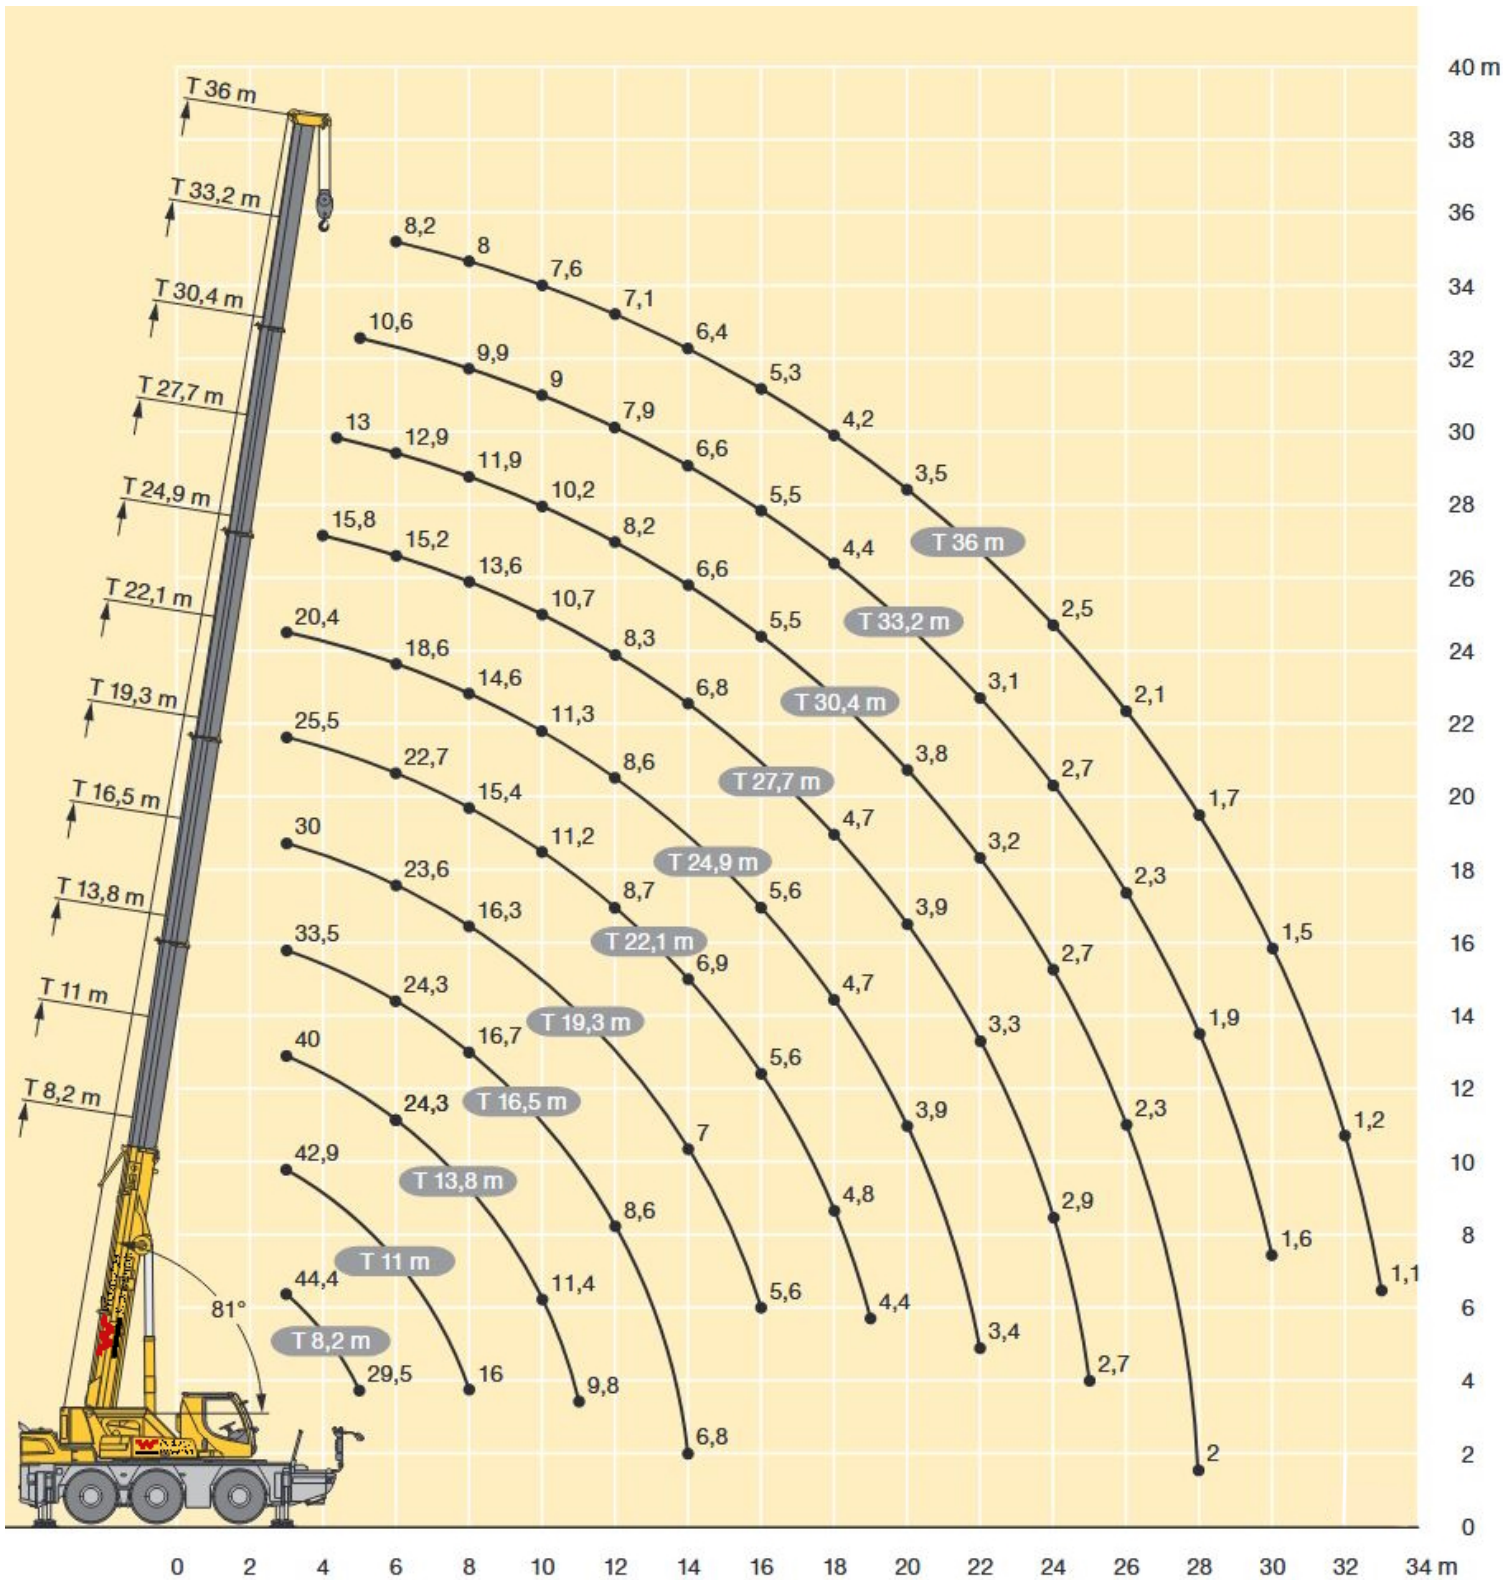

TK-50 City

Abmessungen

www.wuerzburger-kranverleih.de

	A	A	B	C	D	E	F	G	H	I	K
445/95 R 25 (16.00 R 25)	3880	3780	2100	3235	2968	1620	15°	12°	15°	13°	402

TK-50 City

Niedrigste Abmessungen

Kabinen-Lift

TK-50 City

Arbeitsbereich

www.wuerzburger-kranverleih.de

TK-50 City

Arbeitsbereich mit Montagespitze

TK-50 City

Arbeitsbereich mit Zusatzspitze

www.wuerzburger-kranverleih.de