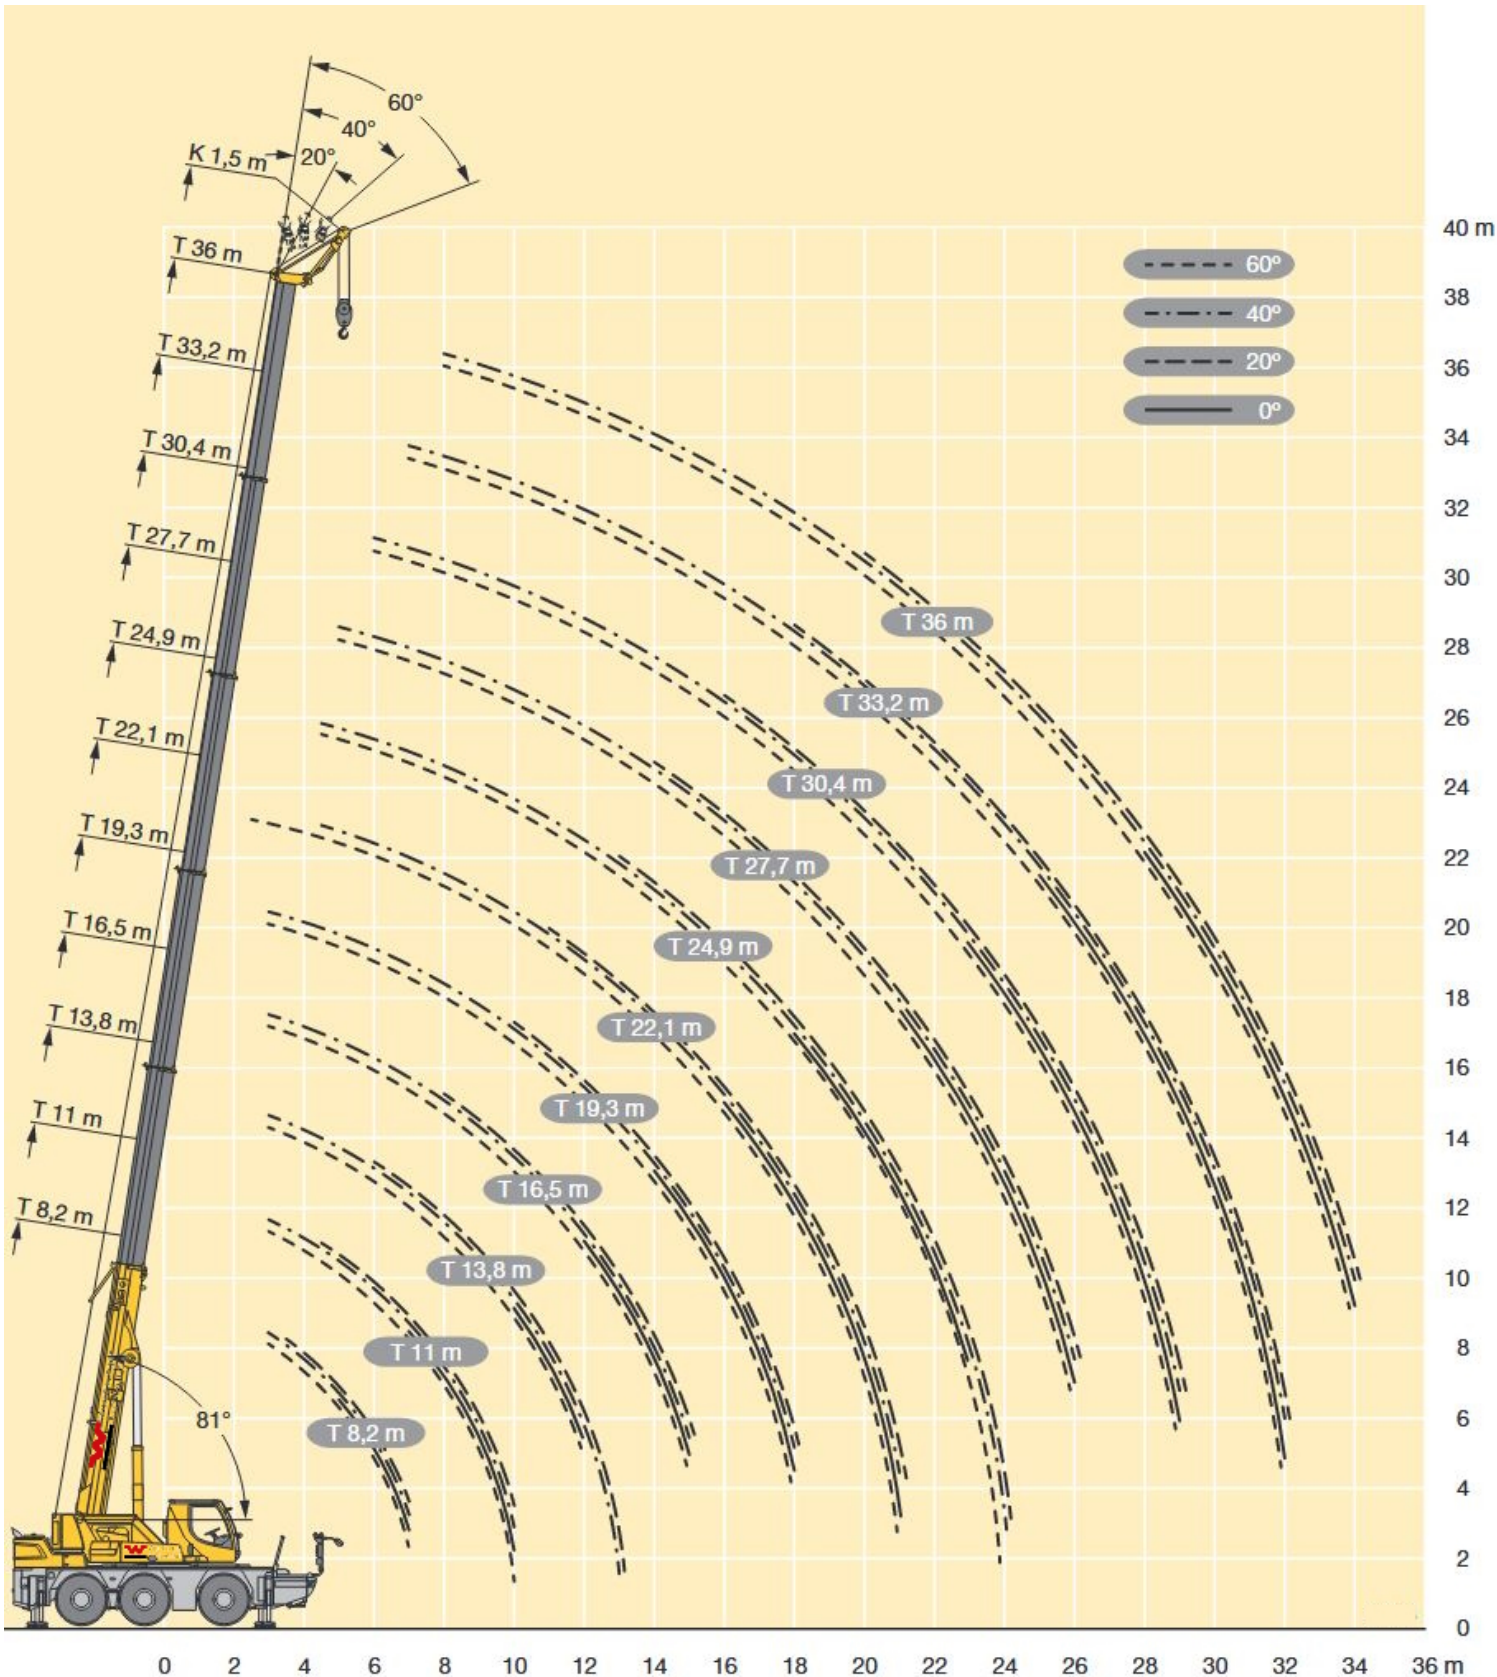

TK-50 City

Abmessungen

www.wuerzburger-kranverleih.de

	A	A	B	C	D	E	F	G	H	I	K
445/95 R 25 (16.00 R 25)	3880	3780	2100	3235	2968	1620	15°	12°	15°	13°	402

TK-50 City

Niedrigste Abmessungen

Kabinen-Lift

TK-50 City

Arbeitsbereich

www.wuerzburger-kranverleih.de

TK-50 City

Arbeitsbereich mit Montagespitze

TK-50 City

Arbeitsbereich mit Zusatzspitze

www.wuerzburger-kranverleih.de