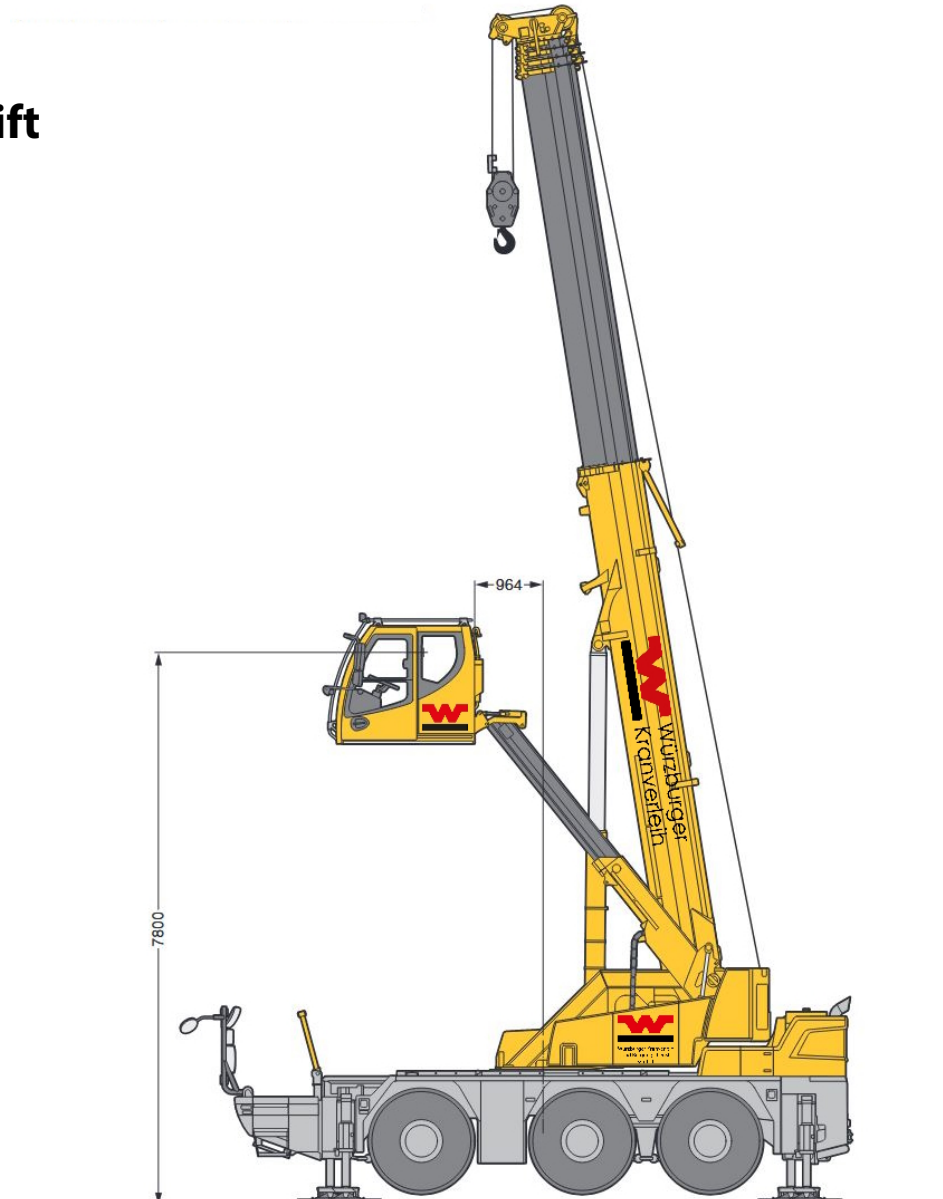

TK-50 City

Abmessungen

www.wuerzburger-kranverleih.de

	A	A	B	C	D	E	F	G	H	I	K
445/95 R 25 (16.00 R 25)	3880	3780	2100	3235	2968	1620	15°	12°	15°	13°	402

TK-50 City

Niedrigste Abmessungen

Kabinen-Lift

TK-50 City

Arbeitsbereich

www.wuerzburger-kranverleih.de

TK-50 City

Arbeitsbereich mit Montagespitze

TK-50 City

Arbeitsbereich mit Zusatzspitze

www.wuerzburger-kranverleih.de