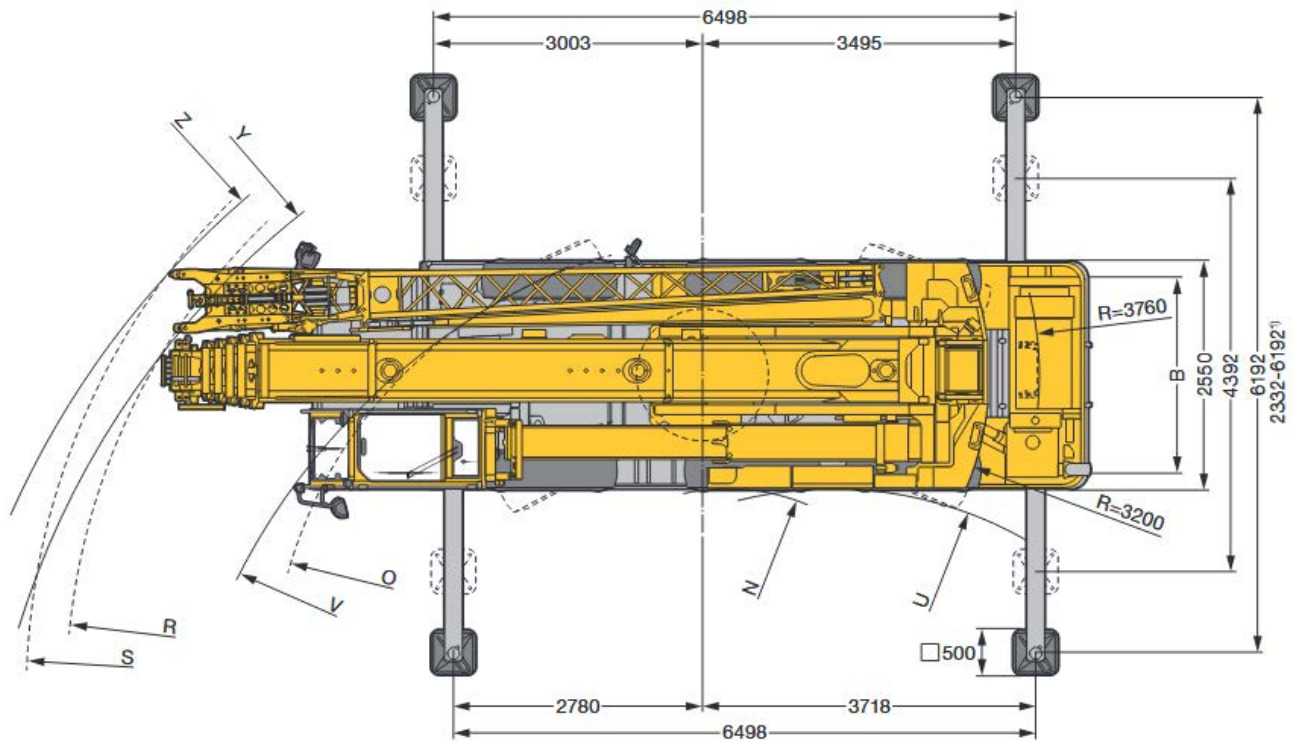

TK-50 City

Abmessungen

www.wuerzburger-kranverleih.de

	A	A	B	C	D	E	F	G	H	I	K
445/95 R 25 (16.00 R 25)	3880	3780	2100	3235	2968	1620	15°	12°	15°	13°	402

TK-50 City

Niedrigste Abmessungen

Kabinen-Lift

TK-50 City

Arbeitsbereich

www.wuerzburger-kranverleih.de

TK-50 City

Arbeitsbereich mit Montagespitze

TK-50 City

Arbeitsbereich mit Zusatzspitze

www.wuerzburger-kranverleih.de