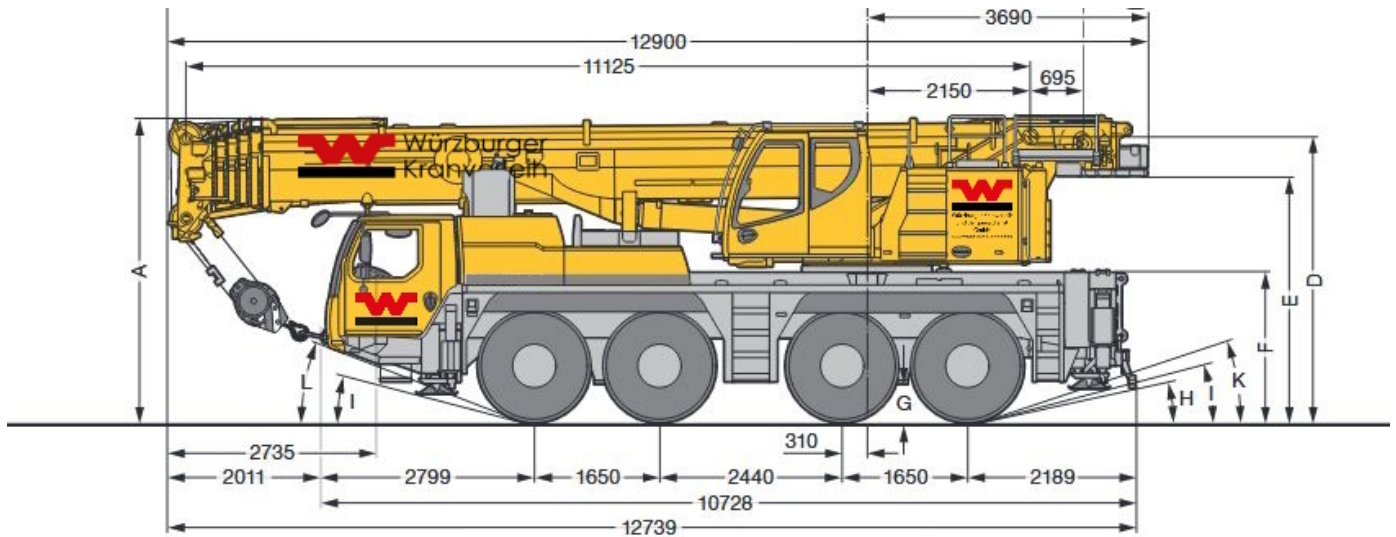

TK-90

Abmessungen

www.wuerzburger-kranverleih.de

	A	A	B	C	D	E	F	G	H	I	K	L
445/95 R 25 (16.00 R 25)	4000	3900	2750	2300	3715	3200	1940	428	11°	13°	17°	18°

TK-90

Arbeitsbereich

www.wuerzburger-kranverleih.de

TK-90

Arbeitsbereich mit Zusatzspitze