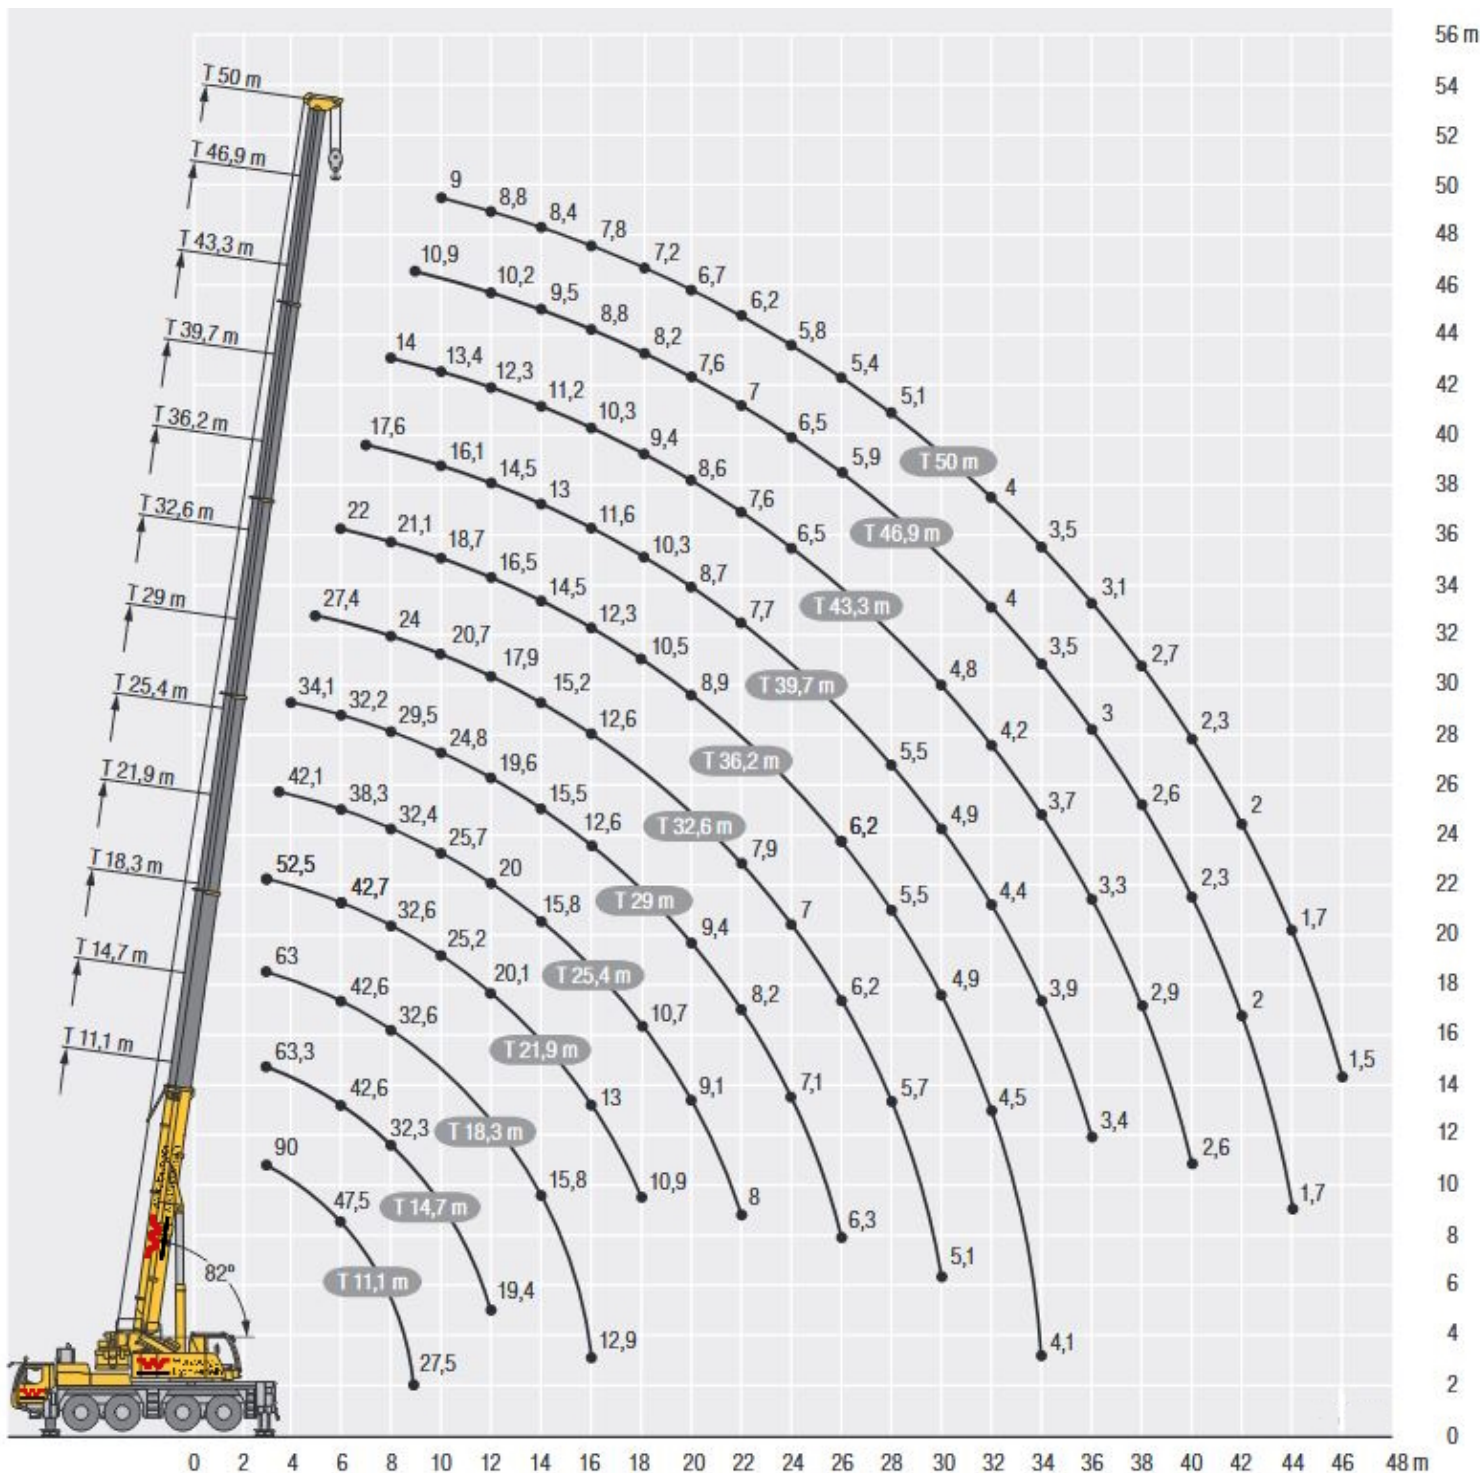

TK-90

Abmessungen

www.wuerzburger-kranverleih.de

	A	A	B	C	D	E	F	G	H	I	K	L
445/95 R 25 (16.00 R 25)	4000	3900	2750	2300	3715	3200	1940	428	11°	13°	17°	18°

TK-90

Arbeitsbereich

www.wuerzburger-kranverleih.de

TK-90

Arbeitsbereich mit Zusatzspitze