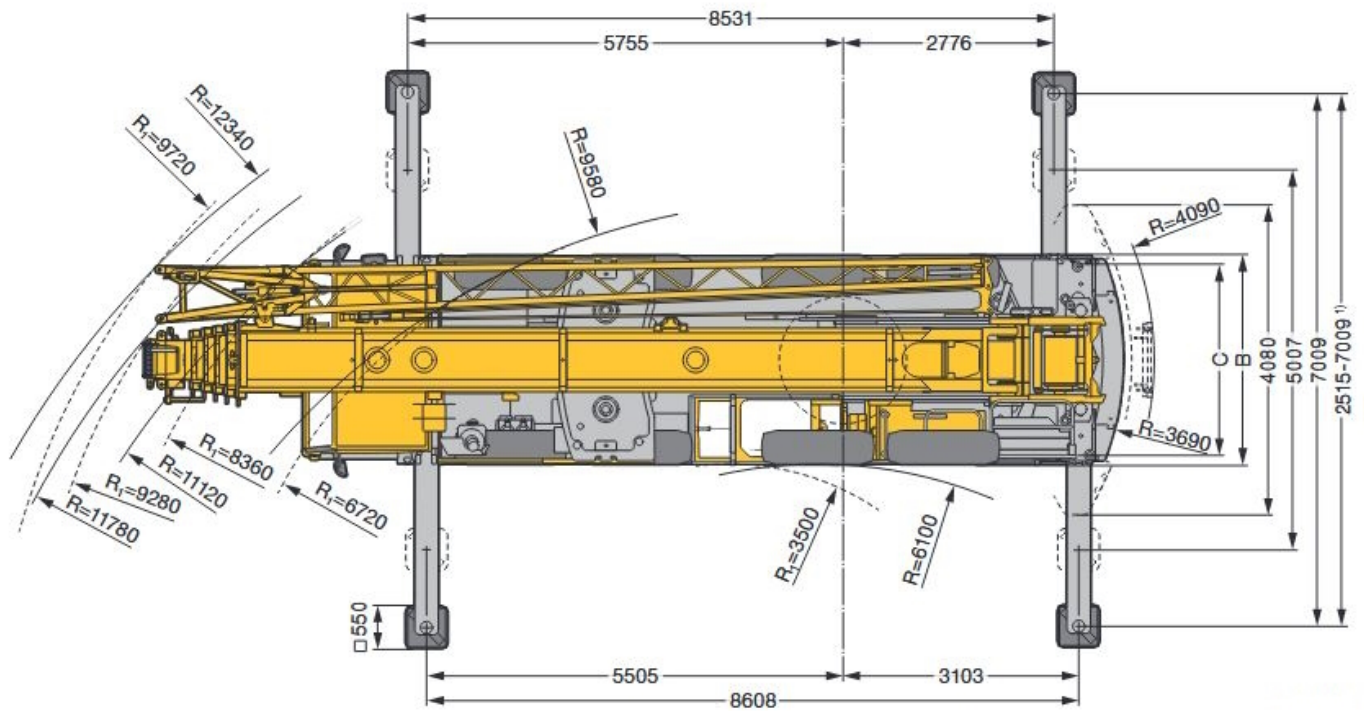

TK-90

Abmessungen

www.wuerzburger-kranverleih.de

	A	A	B	C	D	E	F	G	H	I	K	L
445/95 R 25 (16.00 R 25)	4000	3900	2750	2300	3715	3200	1940	428	11°	13°	17°	18°

TK-90

Arbeitsbereich

www.wuerzburger-kranverleih.de

TK-90

Arbeitsbereich mit Zusatzspitze