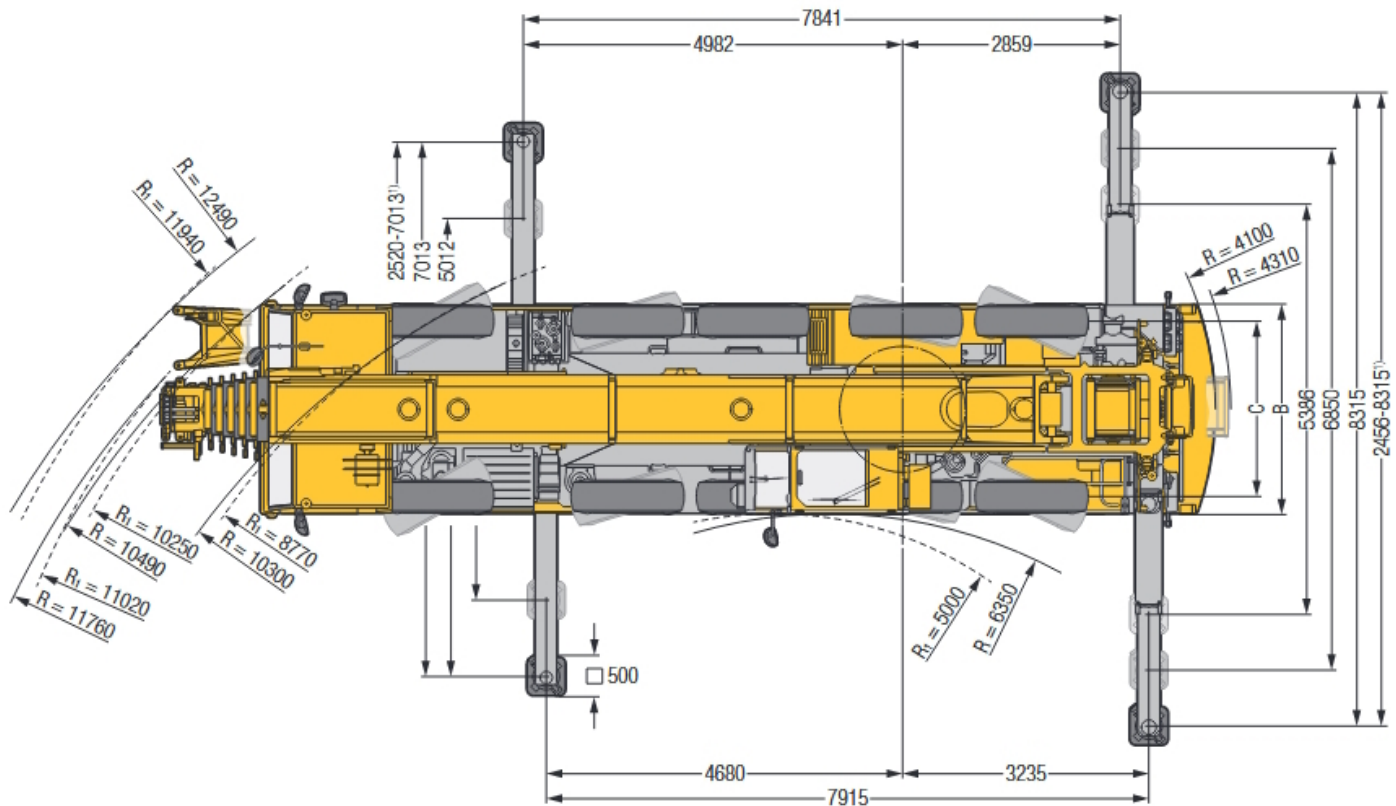

TK-110

Abmessungen

www.wuerzburger-kranverleih.de

	A	A	B	C	D	E	F	G	H	I	K	L	M
	4000	125 mm*	2750	2300	2050	3760	14°	23°	17°	12°	15°	21°	385

*abgesenkt

TK-110

Arbeitsbereich

TK-110

Arbeitsbereich mit Zusatzspitze