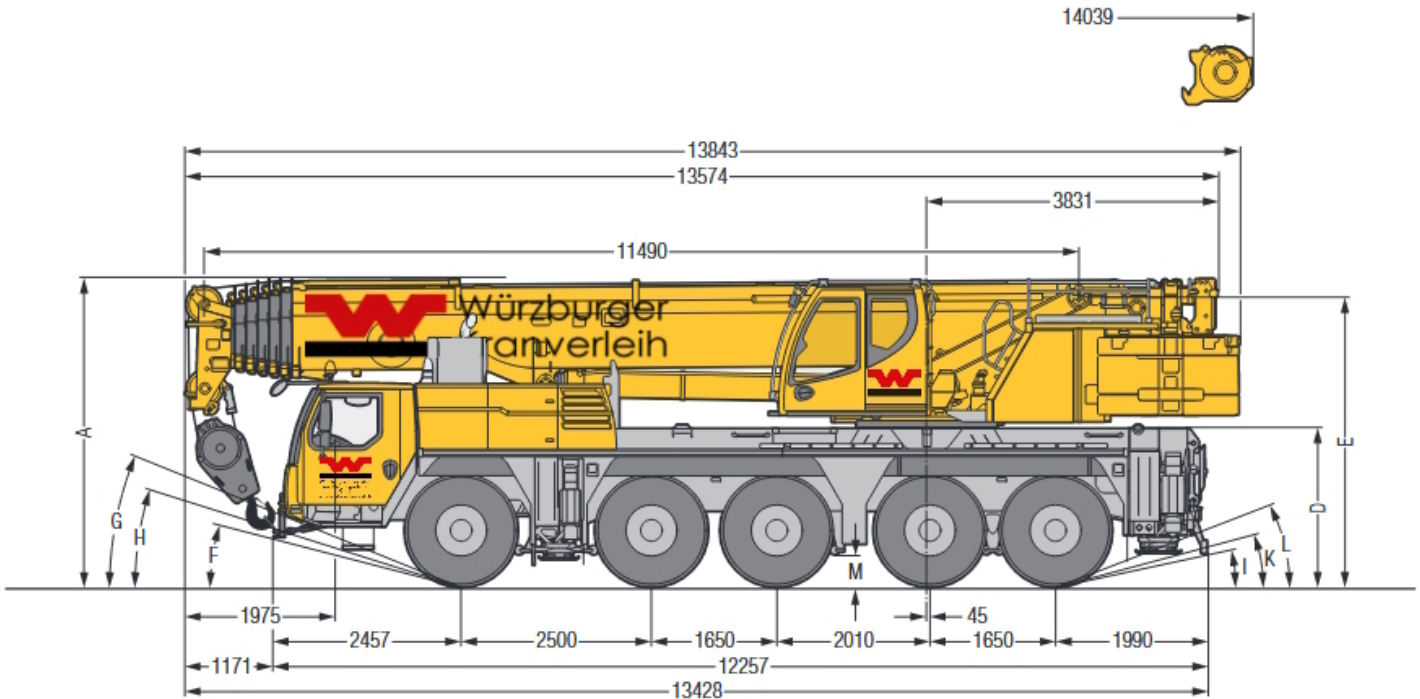

TK-110

Abmessungen

www.wuerzburger-kranverleih.de

	A	A	B	C	D	E	F	G	H	I	K	L	M
	4000	125 mm*	2750	2300	2050	3760	14°	23°	17°	12°	15°	21°	385

*abgesenkt

TK-110

Arbeitsbereich

TK-110

Arbeitsbereich mit Zusatzspitze