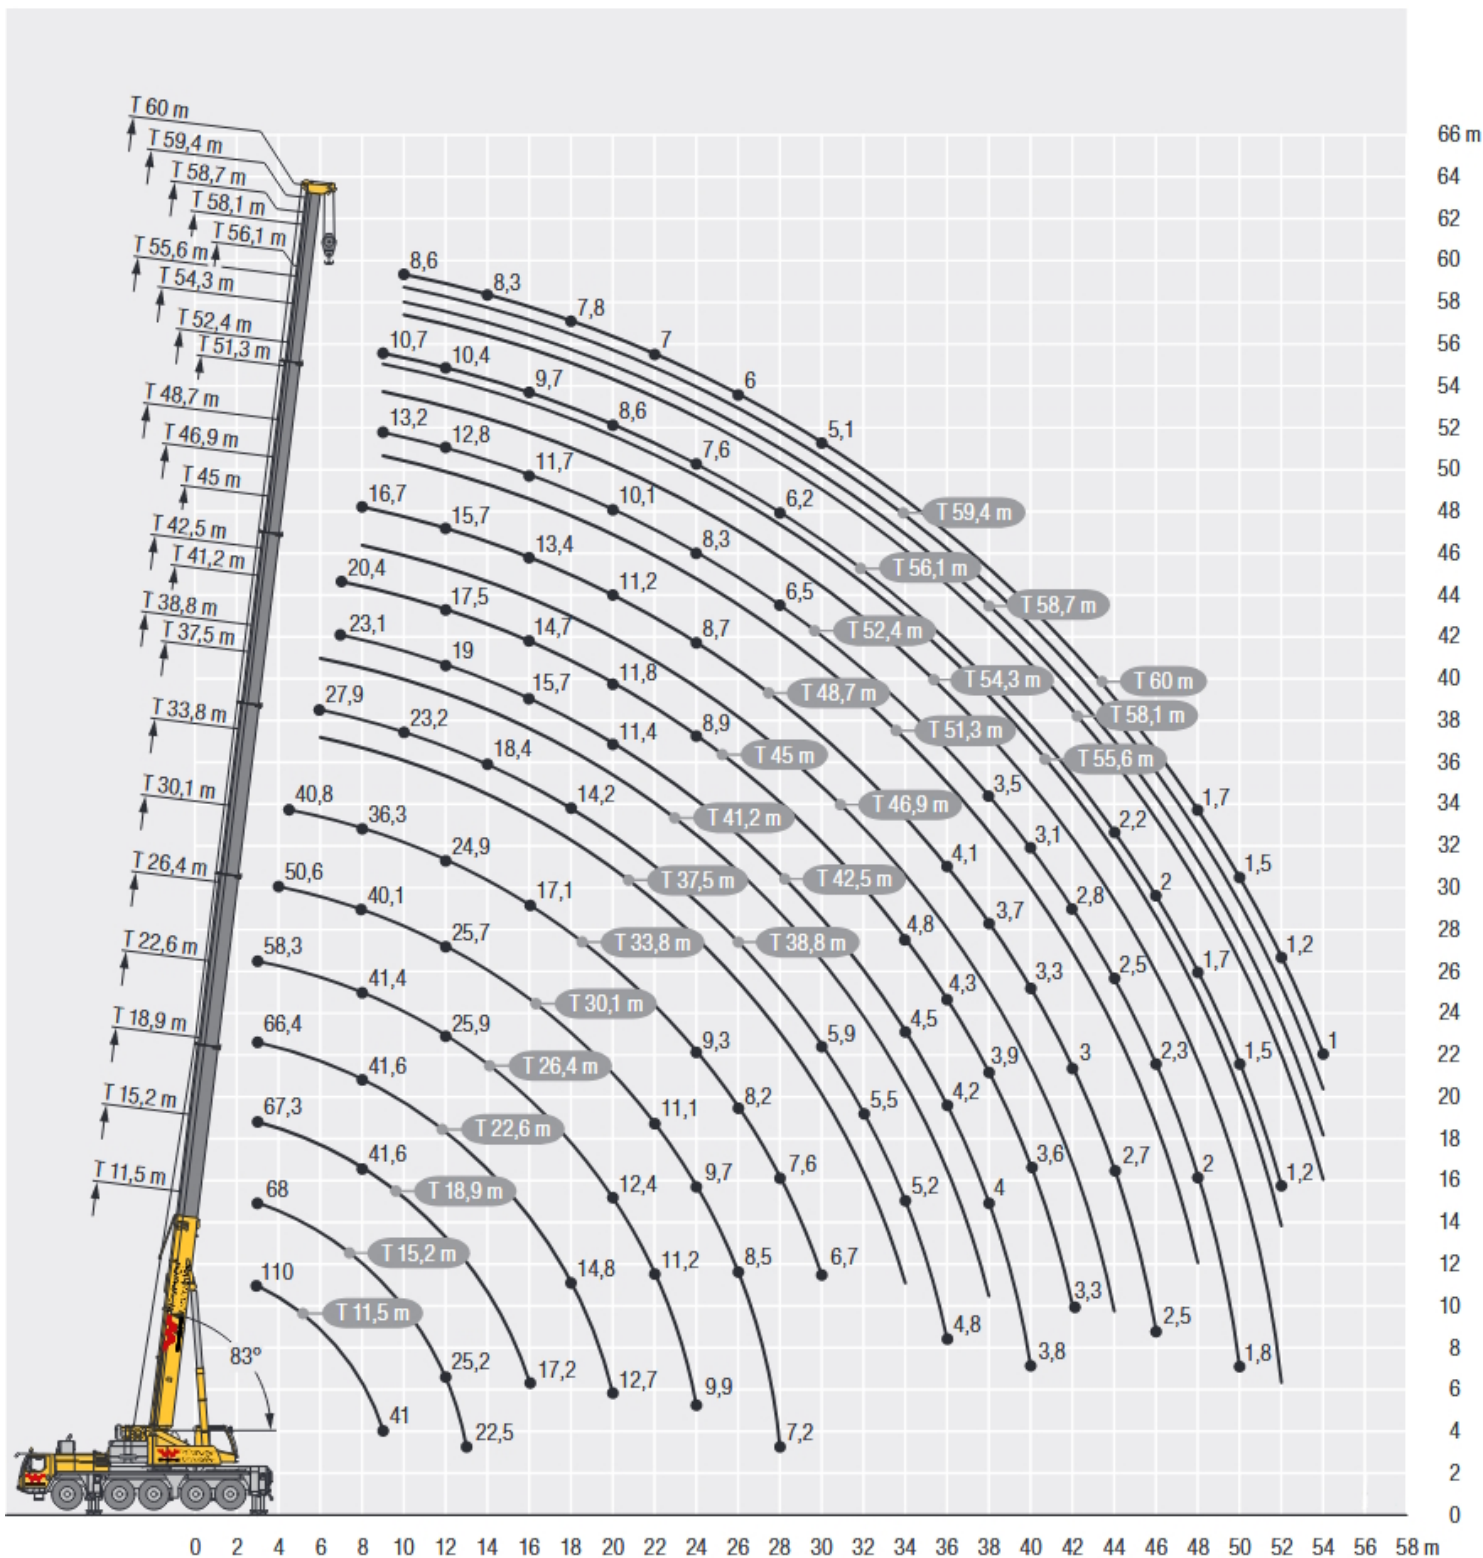

TK-110

Abmessungen

www.wuerzburger-kranverleih.de

	A	A	B	C	D	E	F	G	H	I	K	L	M
	4000	125 mm*	2750	2300	2050	3760	14°	23°	17°	12°	15°	21°	385

*abgesenkt

TK-110

Arbeitsbereich

TK-110

Arbeitsbereich mit Zusatzspitze