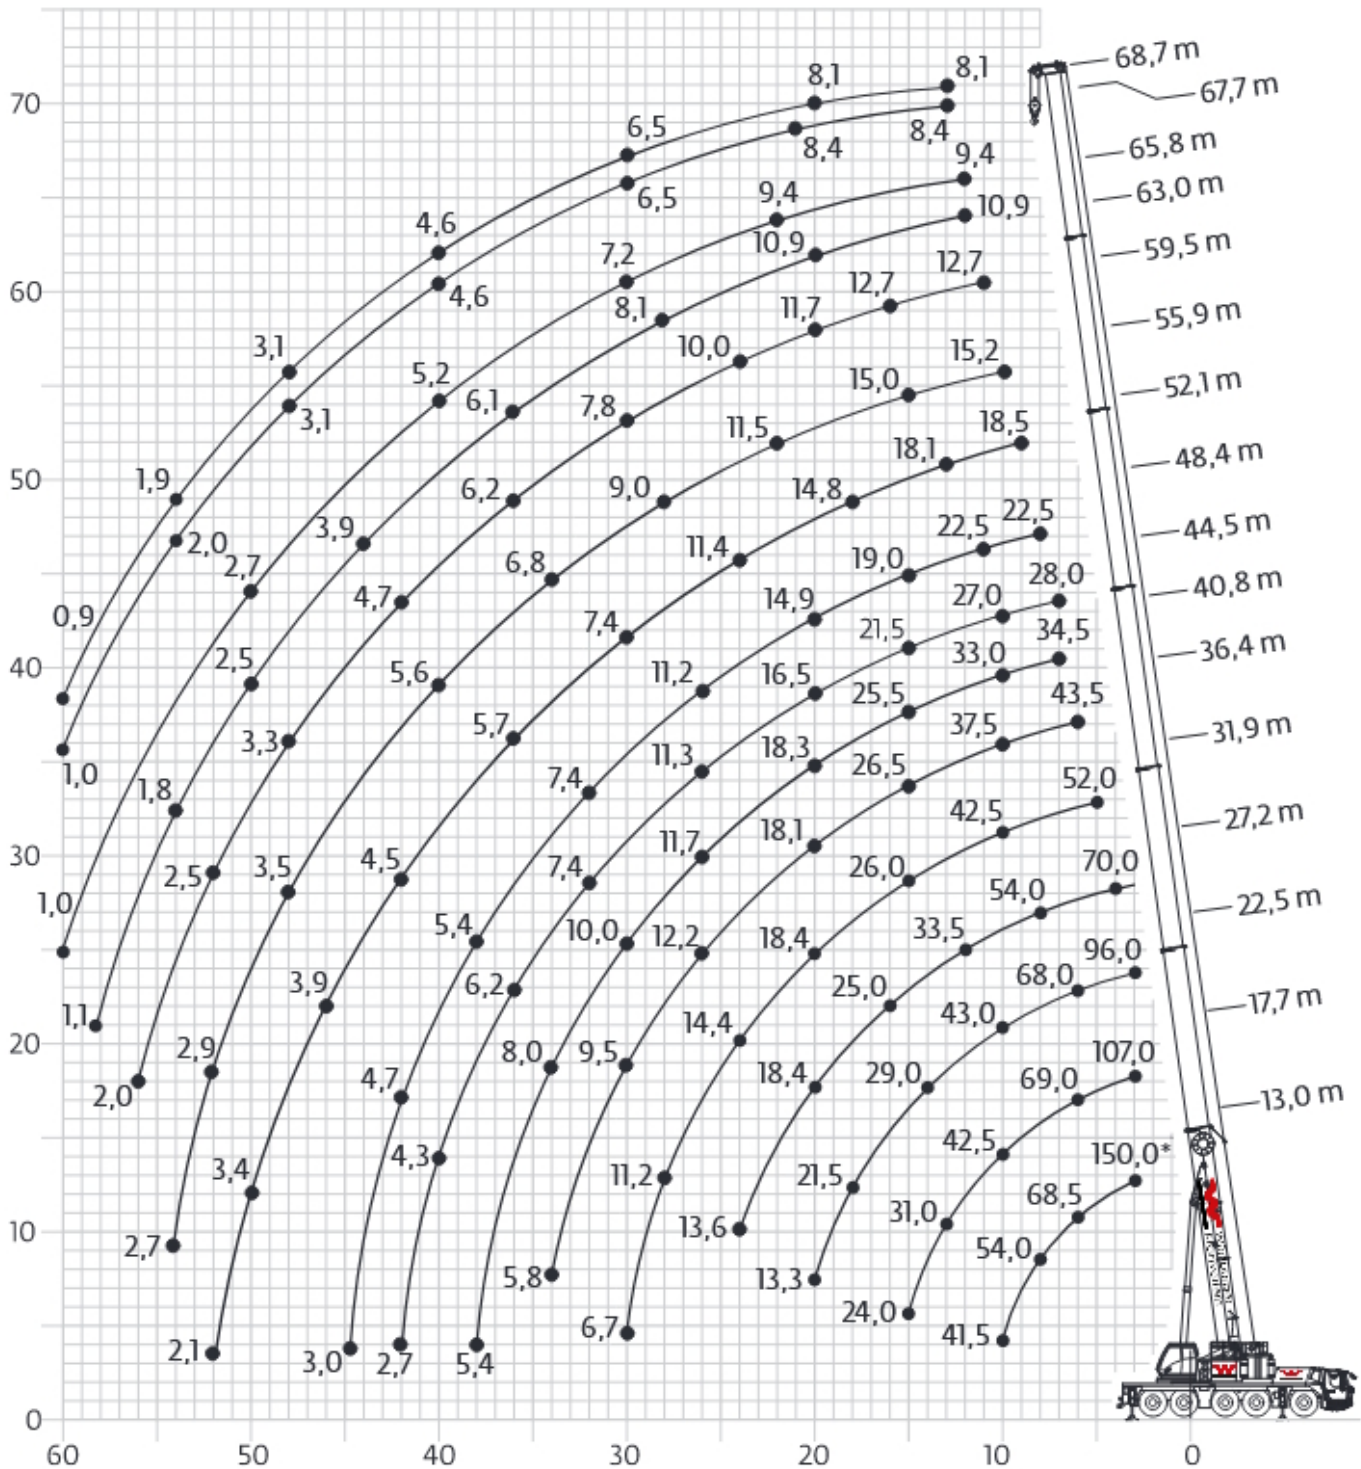

TK-150

Abmessungen

www.wuerzburger-kranverleih.de

	A	A 105 mm**	B	C	D	E	F	a	β	β ₁
R16,00/R25	3998	3893	2750	2276	1795	335	494	14°	15°	16°

**abgesenkt

TK-150

Arbeitsbereich

www.wuerzburger-kranverleih.de

TK-150

Arbeitsbereich mit Zusatzspitze