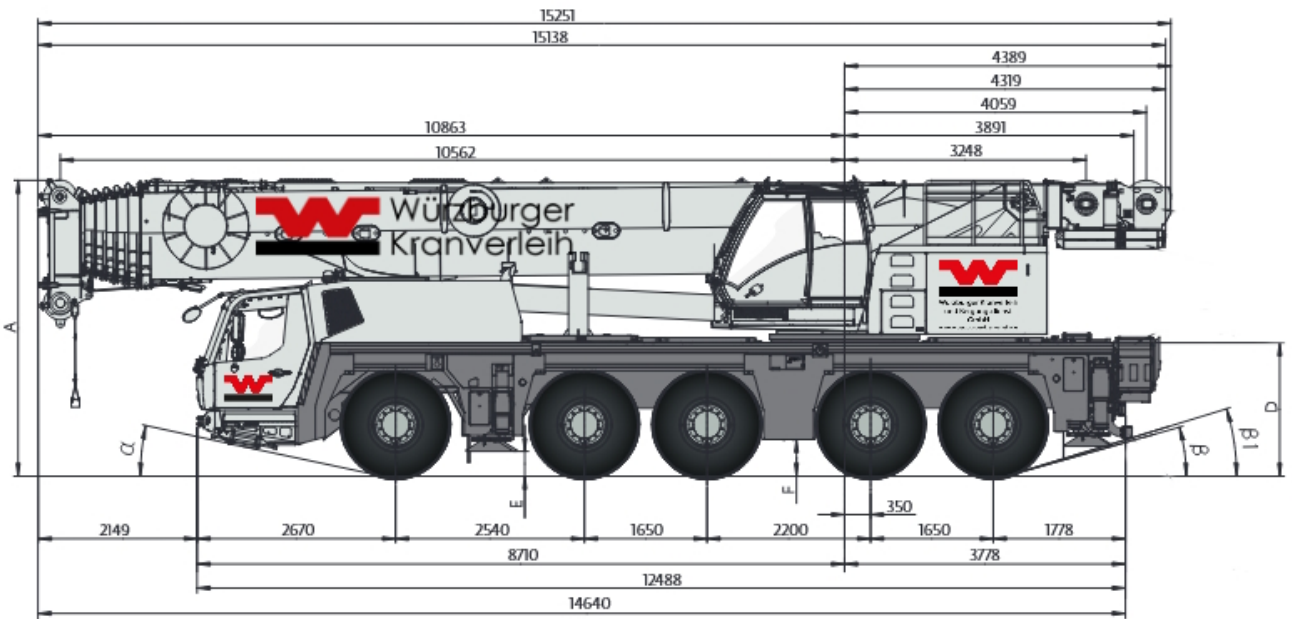

TK-150

Abmessungen

www.wuerzburger-kranverleih.de

	A	A 105 mm**	B	C	D	E	F	a	β	β ₁
R16,00/R25	3998	3893	2750	2276	1795	335	494	14°	15°	16°

**abgesenkt

TK-150

Arbeitsbereich

www.wuerzburger-kranverleih.de

TK-150

Arbeitsbereich mit Zusatzspitze