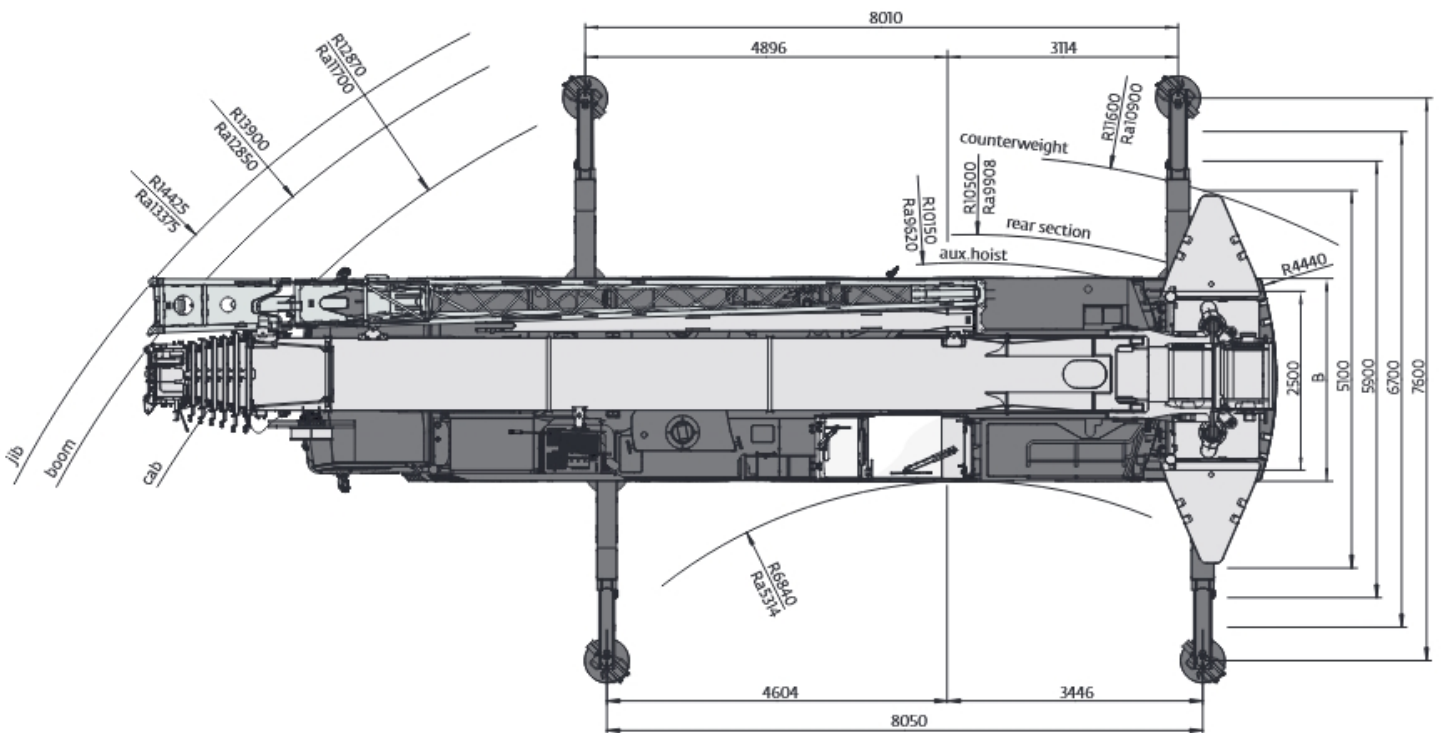

TK-150

Abmessungen

www.wuerzburger-kranverleih.de

	A	A 105 mm**	B	C	D	E	F	a	β	β ₁
R16,00/R25	3998	3893	2750	2276	1795	335	494	14°	15°	16°

**abgesenkt

TK-150

Arbeitsbereich

www.wuerzburger-kranverleih.de

TK-150

Arbeitsbereich mit Zusatzspitze