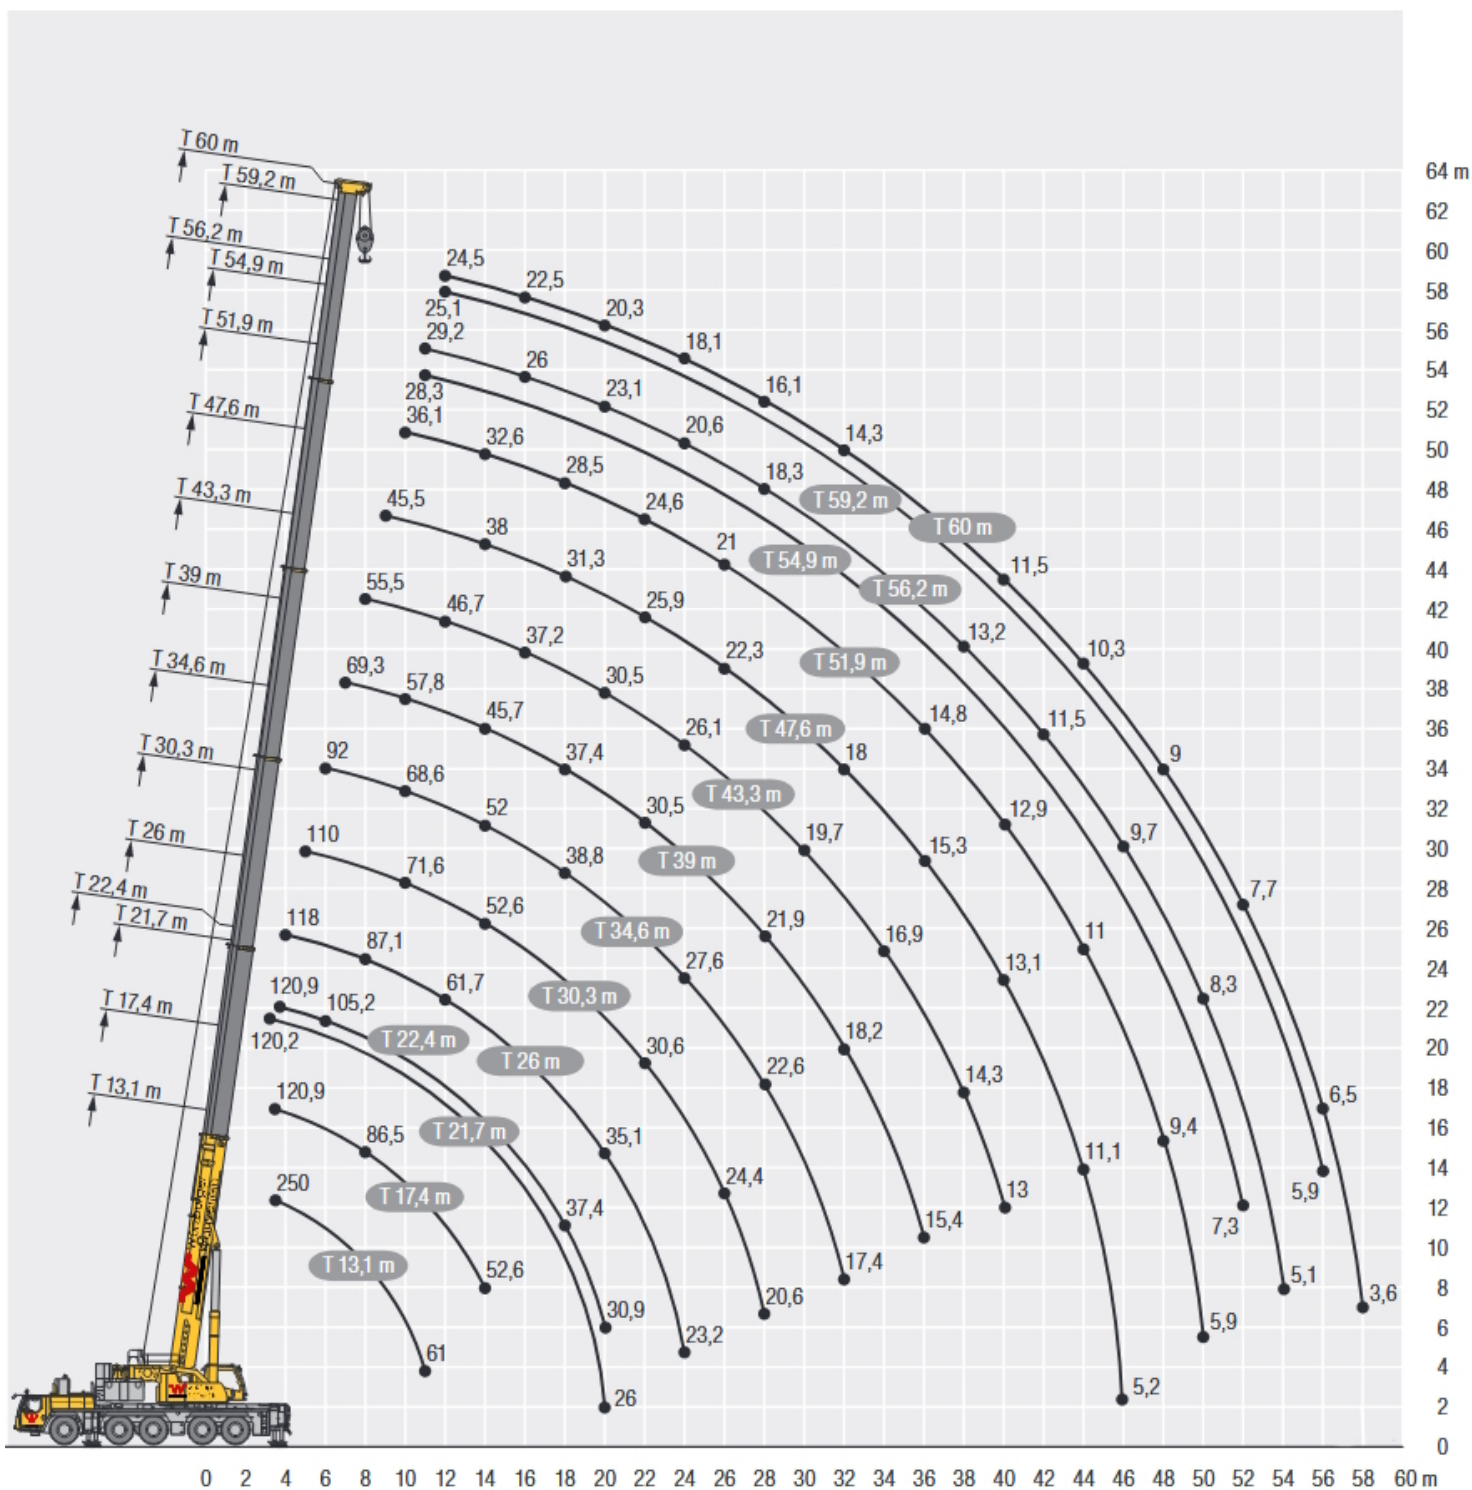

TK-250

Abmessungen

	A	A	B	C	D	E	F	G	H	I	K
		125 mm*									
445/95 R 25 (16.00 R 25)	4000	3875	3000	2550	3747	2000	428	14°	13°	10°	17°

*abgesenkt

TK-250

Arbeitsbereich

TK-250

Arbeitsbereich mit Zusatzspitze