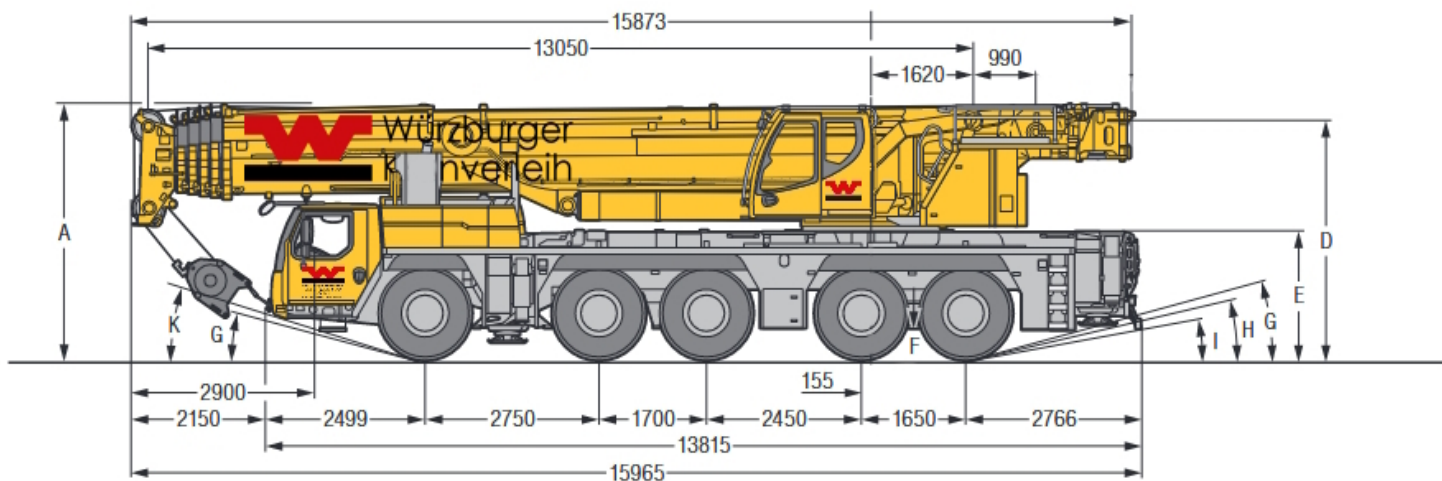

TK-250

Abmessungen

	A	A	B	C	D	E	F	G	H	I	K
		125 mm*									
445/95 R 25 (16.00 R 25)	4000	3875	3000	2550	3747	2000	428	14°	13°	10°	17°

*abgesenkt

TK-250

Arbeitsbereich

TK-250

Arbeitsbereich mit Zusatzspitze