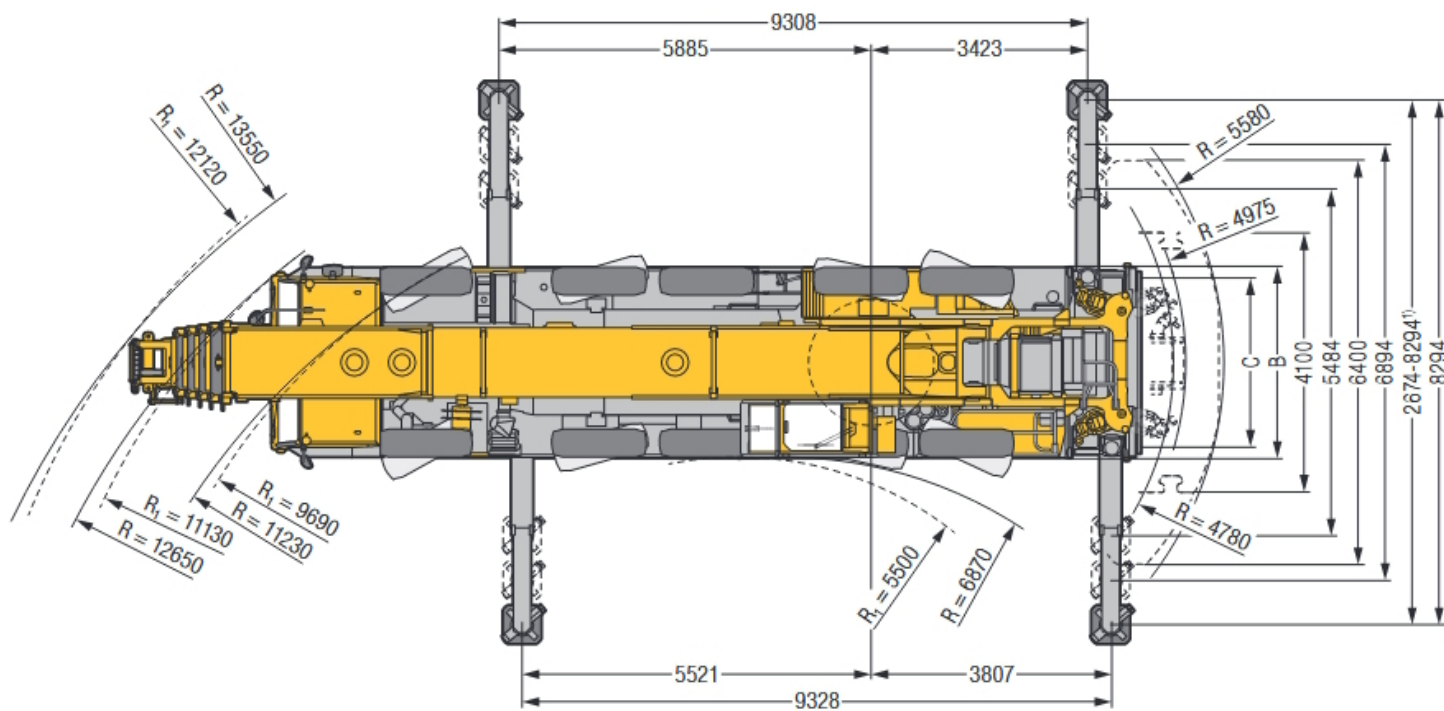

TK-250

Abmessungen

	A	A	B	C	D	E	F	G	H	I	K
		125 mm*									
445/95 R 25 (16.00 R 25)	4000	3875	3000	2550	3747	2000	428	14°	13°	10°	17°

*abgesenkt

TK-250

Arbeitsbereich

TK-250

Arbeitsbereich mit Zusatzspitze